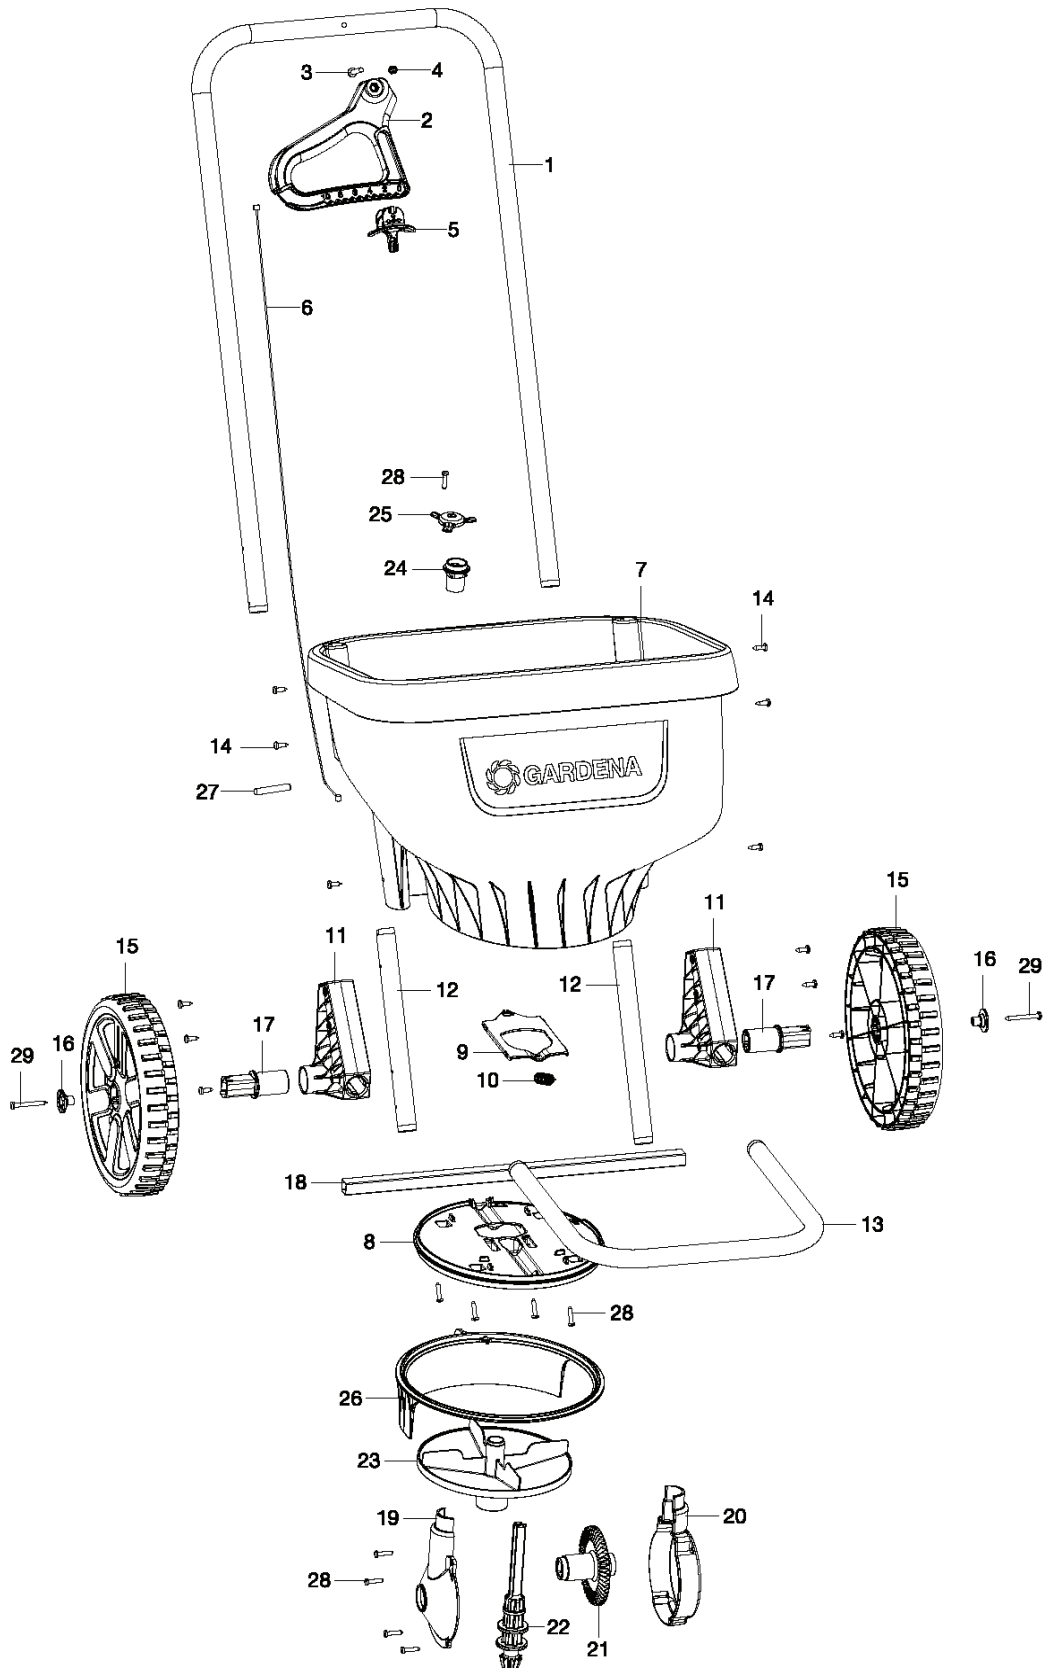

SPARE PARTS CATALOGUE
: SPREADER XL

Spare Parts List

SPARE PARTS LIST

REF.	PART NO.	DESCRIPTION	REMARK	QTY.	KIT
1	590380601	TUBE	436-00.600.01	1	
2	590380701	LEVER	436-00.600.02	1	
3	590380801	SCREW	436-00.600.06	1	
4	581842401	NUT	58-18.424.01	1	
5	590380901	CLIP	436-00.600.07	1	
6	590381001	ROPE	436-00.600.17	1	
9	590381201	LOCK	436-00.600.28	1	
10	590381301	SPRING	436-00.600.33	1	
11	590381401	CASE	436-00.600.34	1	
14	520401101	SCREW	1625-00.600.16	1	
15	590381701	WHEEL	436-00.600.42	1	
16	590381801	HUB CAP	436-00.600.45	1	
17	590381901	BUSH	436-00.600.47	1	
21	590382301	GEAR WHEEL	436-00.600.63	1	
22	582284301	CRANK	436-00.600.68	1	
23	590382401	DISC	436-00.600.73	1	
24	590382501	BUSH	436-00.600.78	1	
25	590382701	WHEEL	436-00.600.83	1	
26	590383201	DEFLECTOR	436-00.600.88	1	