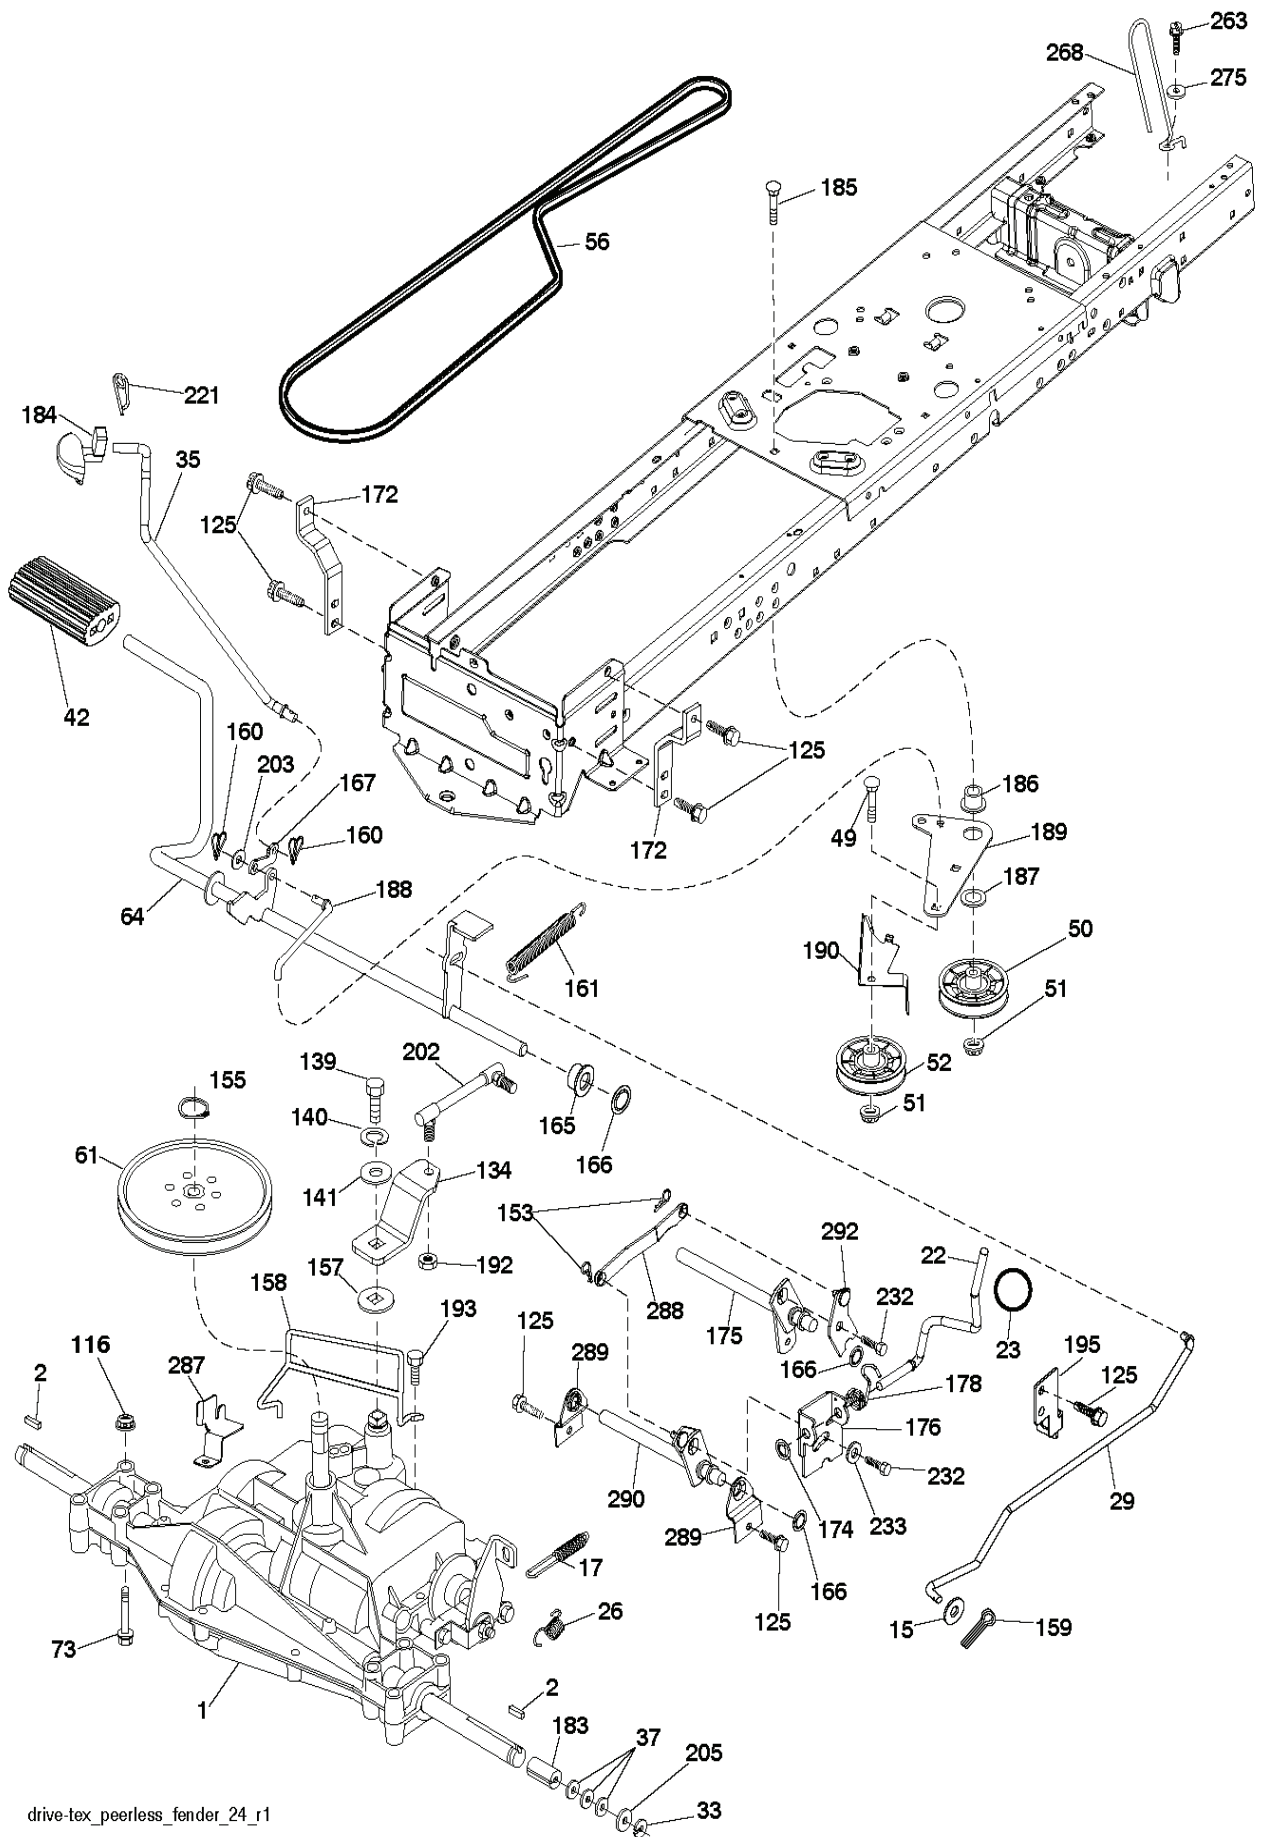

SPARE PARTS CATALOGUE

: P11577RB

Spare Parts List

SPARE PARTS LIST

REF.	PART NO.	DESCRIPTION	REMARK	QTY.	KIT
1	532165249	ROD		1	
4	532417185	FRAME		1	
5	532417632	FRAME		1	
6	532126875	RIVET		1	
7	873900400	NUT		1	
8	532425954	COVER		1	
9	532417629	INSERT		1	
10	532417190	FRAME		1	
11	532417188	SUPPORT		1	
12	532421793	NUT SQUARE		1	
13	532421780	SCREW		1	
14	532421800	BOLT		1	
16	532421566	DEFLECTOR		1	
17	532421749	LEVER		1	
18	532421750	BRACKET		1	
19	532124670	RETAINER RING		1	
21	532417192	COLLECTION BAG		1	
22	532142432	SCREW		1	
23	872040410	BOLT		1	
24	532423906	BRACKET		1	
25	532421614	SPRING		1	
26	817490412	SCREW		1	
27	532421262	GROMMET		1	
28	532165787	HANDLE		1	

REF.	PART NO.	DESCRIPTION	REMARK	QTY.	KIT
1	532400389	LABEL		1	
2	532431616	DECAL		1	
3	532196841	DECAL		1	
4	532425733	DECAL		1	
5	532159736	DECAL		1	
6	532180432	DECAL		1	
7	532425113	DECAL		1	
9	532145005	DECAL		1	
10	532140837	DECAL		1	
12	532421543	DECAL		1	
13	532159737	DECAL		1	
14	532425758	DECAL		1	
17	532417925	DECAL		1	
--	532425976	PAD		1	
--	532425928	PAD		1	
--				1	