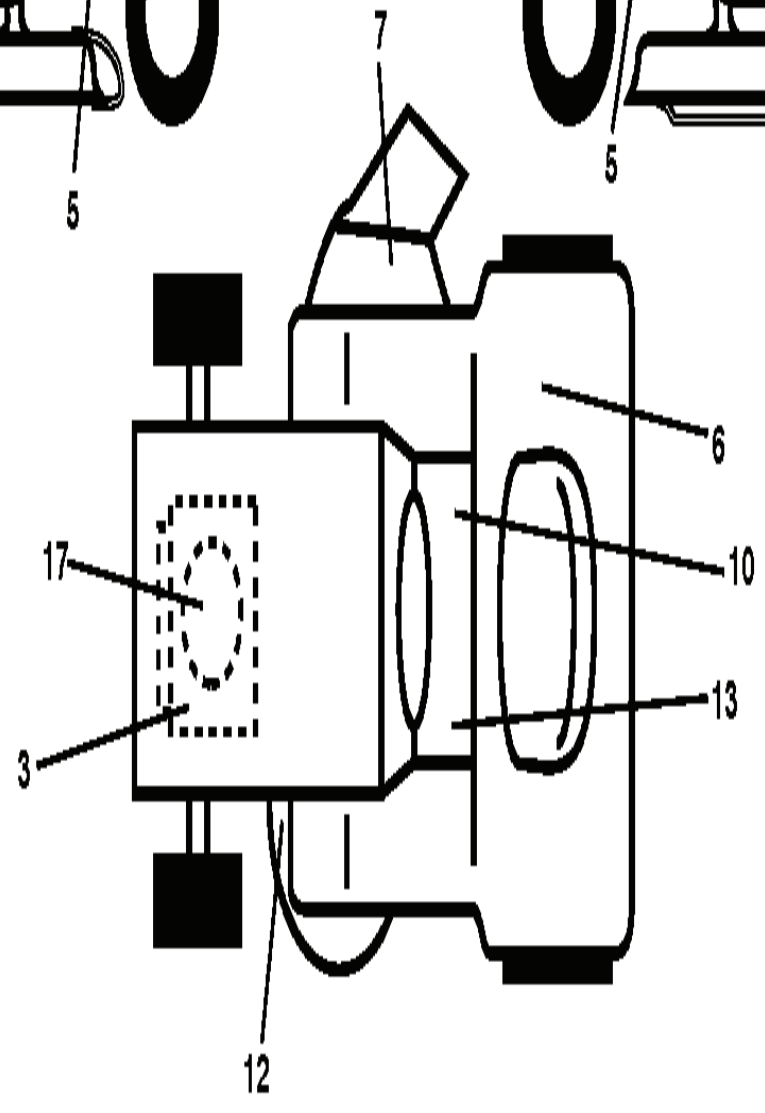

SPARE PARTS CATALOGUE

: P11577RB

Spare Parts List

SPARE PARTS LIST

REF.	PART NO.	DESCRIPTION	REMARK	QTY.	KIT
1	532165249	ROD		1	
4	532417185	FRAME		1	
5	532417632	FRAME		1	
6	532126875	RIVET		1	
7	873900400	NUT		1	
8	532425954	COVER		1	
9	532417629	INSERT		1	
10	532417190	FRAME		1	
11	532417188	SUPPORT		1	
12	532421793	NUT SQUARE		1	
13	532421780	SCREW		1	
14	532421800	BOLT		1	
16	532421566	DEFLECTOR		1	
17	532421749	LEVER		1	
18	532421750	BRACKET		1	
19	532124670	RETAINER RING		1	
21	532417192	COLLECTION BAG		1	
22	532142432	SCREW		1	
23	872040410	BOLT		1	
24	532423906	BRACKET		1	
25	532421614	SPRING		1	
26	817490412	SCREW		1	
27	532421262	GROMMET		1	
28	532165787	HANDLE		1	

REF.	PART NO.	DESCRIPTION	REMARK	QTY.	KIT
1	532400389	LABEL		1	
2	532431616	DECAL		1	
3	532196841	DECAL		1	
4	532425733	DECAL		1	
5	532159736	DECAL		1	
6	532180432	DECAL		1	
7	532425113	DECAL		1	
9	532145005	DECAL		1	
10	532140837	DECAL		1	
12	532421543	DECAL		1	
13	532159737	DECAL		1	
14	532425758	DECAL		1	
17	532417925	DECAL		1	
--	532425976	PAD		1	
--	532425928	PAD		1	
--				1	