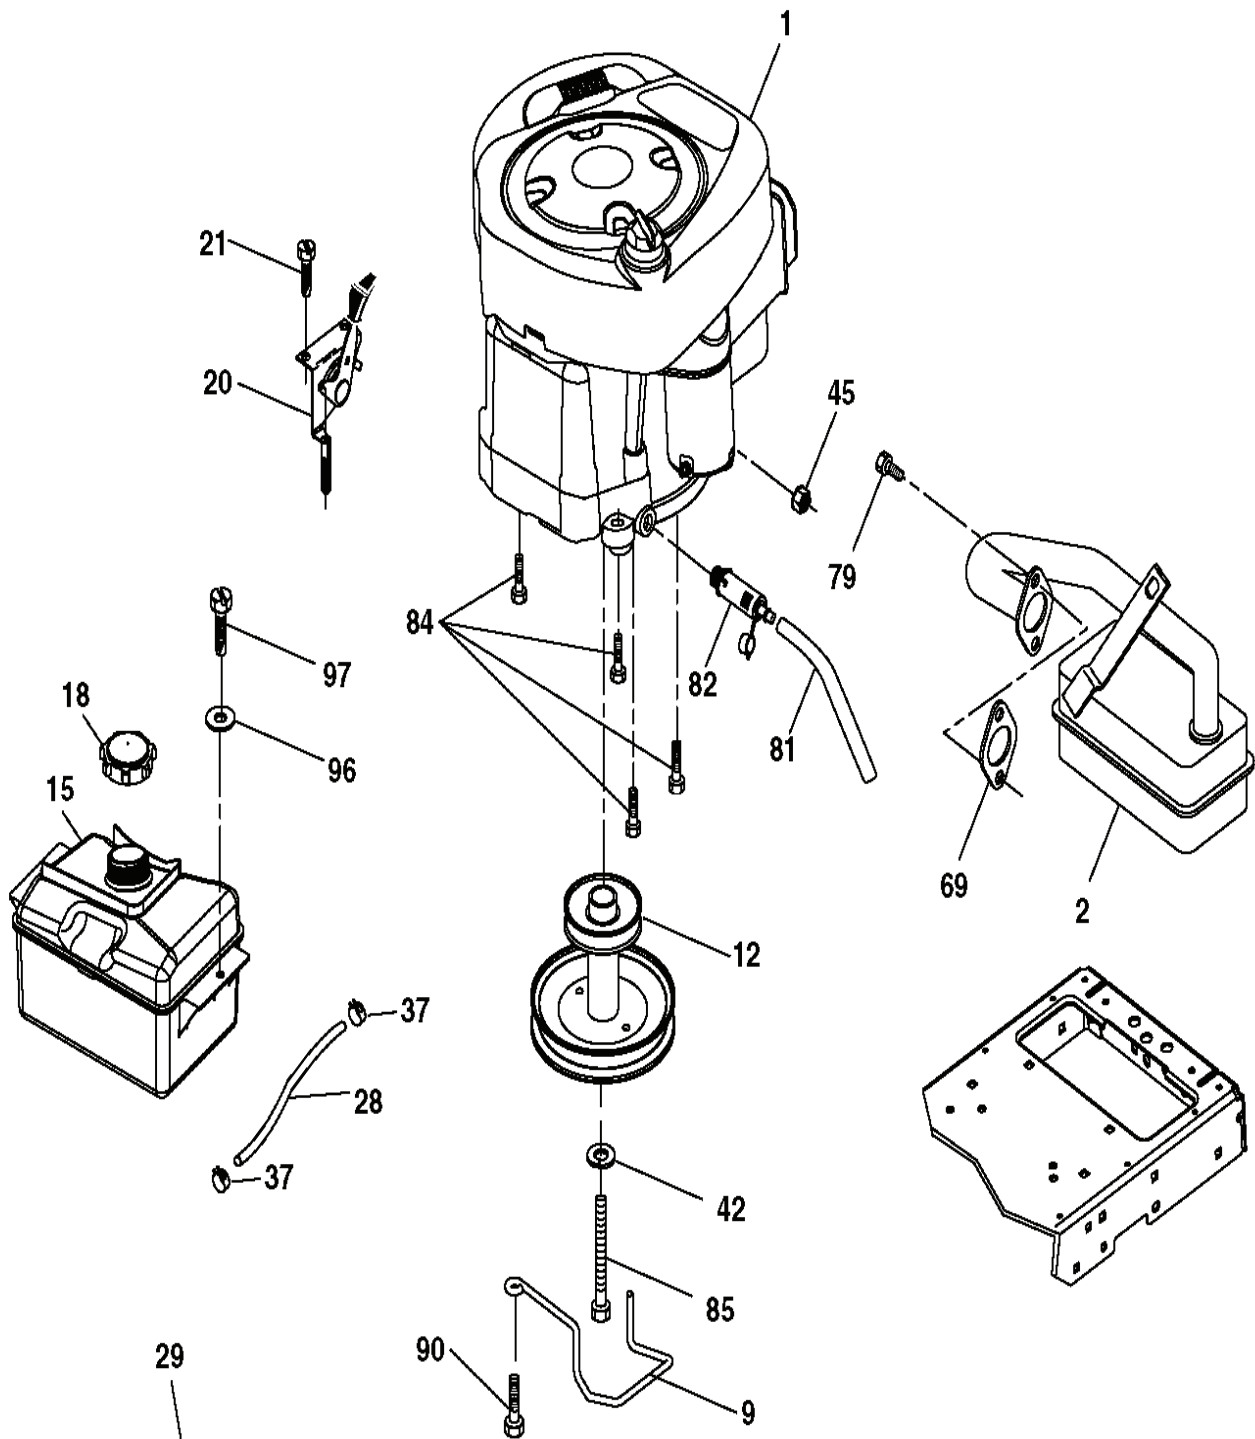

REF.	PART NO.	DESCRIPTION	REMARK	QTY.	KIT
1	532144924	BATTERY		1	
2	874760412	BOLT		1	
8	532419791	BATTERY BOX		1	
16	532176138	MICRO SWITCH		1	
21	532400252	HARNESS		1	
22	532004152	BULB		1	
25	532416694	CABLE		1	
26	532175158	FUSE		1	
27	873510400	NUT		1	
28	532421686	CABLE		1	
29	532401545	SWITCH		1	
30	532193350	IGNITION MODULE		1	
33	532411935	KEY		1	
34	532110712	SWITCH		1	
40	532421002	HARNESS		1	
43	532192507	SOLENOID		1	
55	817060512	SCREW		1	
71	532429412	HARNESS		1	
79	532175242	HOLDER		1	
87	532421060	SWITCH		1	
90	532400725	COVER		1	
92	532196615	CABLE ASSY		1	
93	532192540	SCREW		1	
94	532191834	MODULE.REVERSE.ROS		1	
99	817670412	SCREW		1	
106	532174814	NUT		1	
107	532421061	SWITCH		1	
108	532421062	SWITCH		1	

29

OPTIONAL EQUIPMENT

Spark Arrester