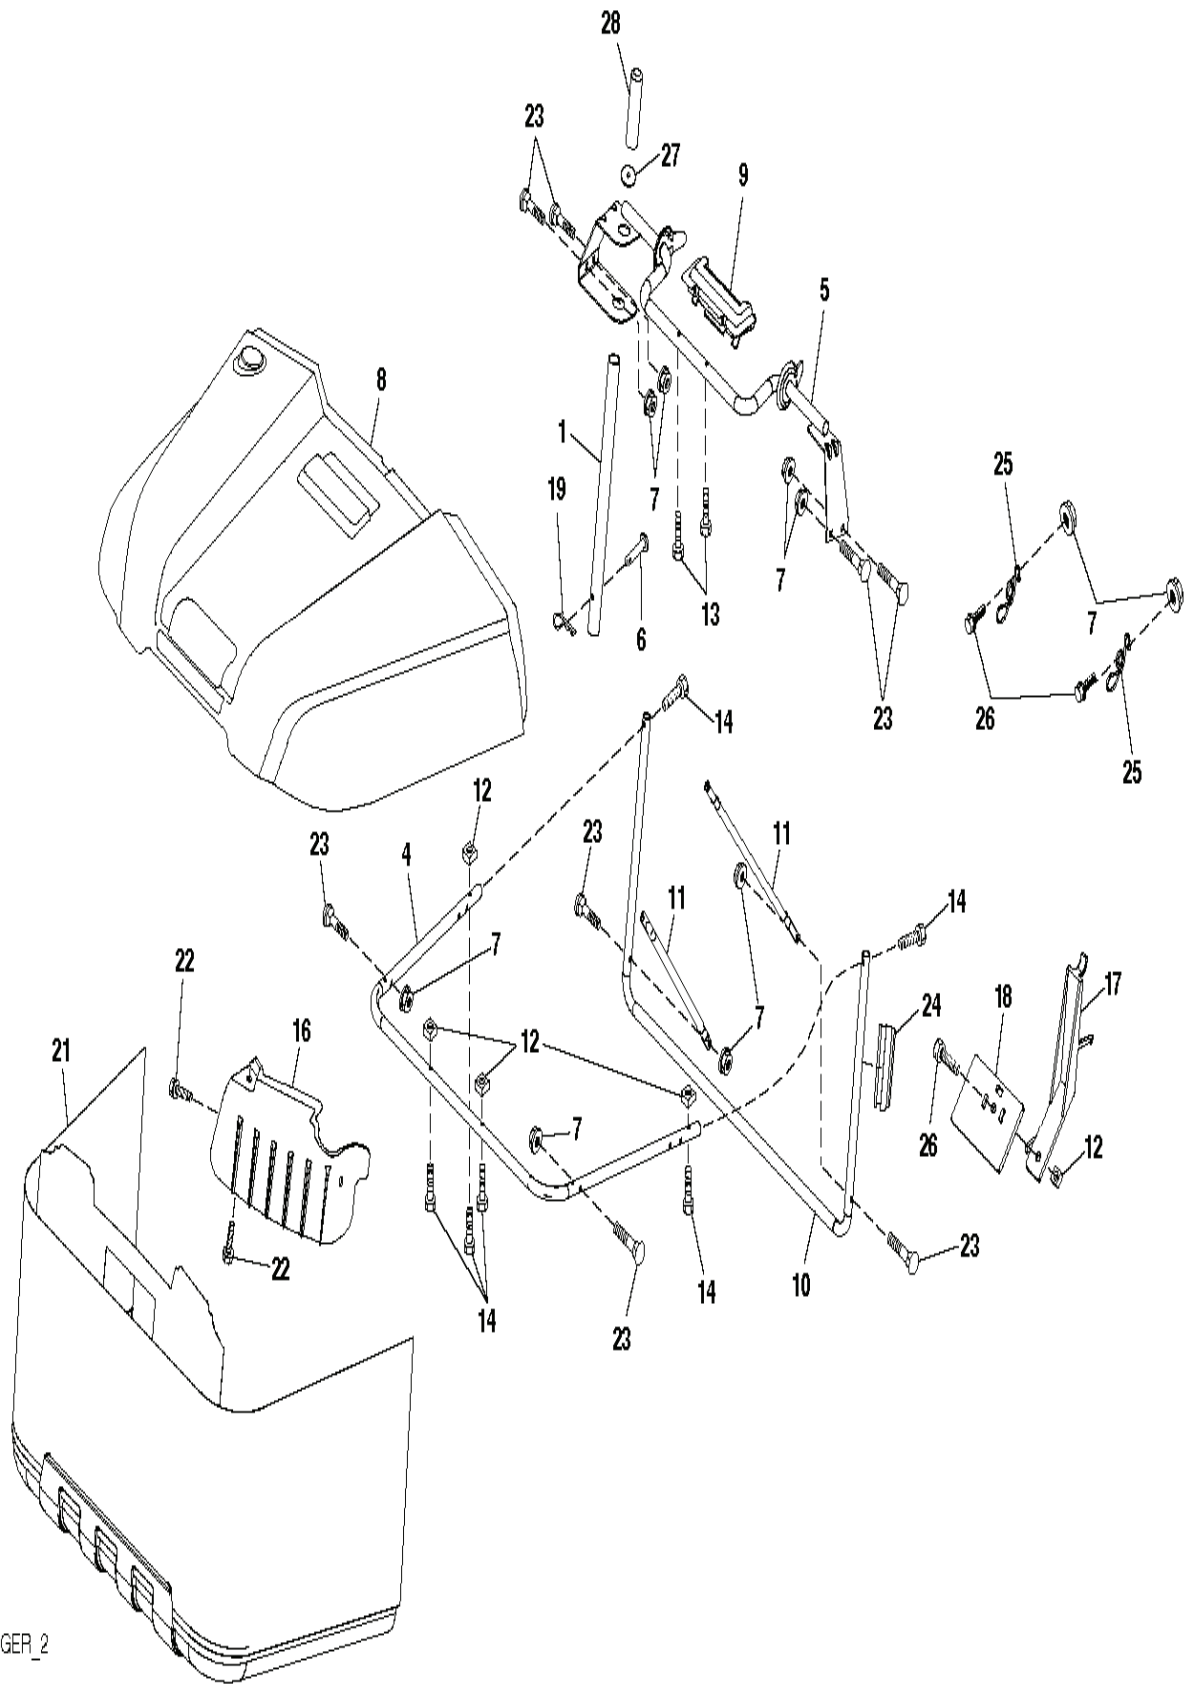

SPARE PARTS CATALOGUE

: P11577RB

Spare Parts List

SPARE PARTS LIST

REF.	PART NO.	DESCRIPTION	REMARK	QTY.	KIT
1	532165249	ROD		1	
4	532417185	FRAME		1	
5	532417632	FRAME		1	
6	532126875	RIVET		1	
7	873900400	NUT		1	
8	532425954	COVER		1	
9	532417629	INSERT		1	
10	532417190	FRAME		1	
11	532417188	SUPPORT		1	
12	532421793	NUT SQUARE		1	
13	532421780	SCREW		1	
14	532421800	BOLT		1	
16	532421566	DEFLECTOR		1	
17	532421749	LEVER		1	
18	532421750	BRACKET		1	
19	532124670	RETAINER RING		1	
21	532417192	COLLECTION BAG		1	
22	532142432	SCREW		1	
23	872040410	BOLT		1	
24	532423906	BRACKET		1	
25	532421614	SPRING		1	
26	817490412	SCREW		1	
27	532421262	GROMMET		1	
28	532165787	HANDLE		1	

REF.	PART NO.	DESCRIPTION	REMARK	QTY.	KIT
1	532400389	LABEL		1	
2	532431616	DECAL		1	
3	532196841	DECAL		1	
4	532425733	DECAL		1	
5	532159736	DECAL		1	
6	532180432	DECAL		1	
7	532425113	DECAL		1	
9	532145005	DECAL		1	
10	532140837	DECAL		1	
12	532421543	DECAL		1	
13	532159737	DECAL		1	
14	532425758	DECAL		1	
17	532417925	DECAL		1	
--	532425976	PAD		1	
--	532425928	PAD		1	
--				1	