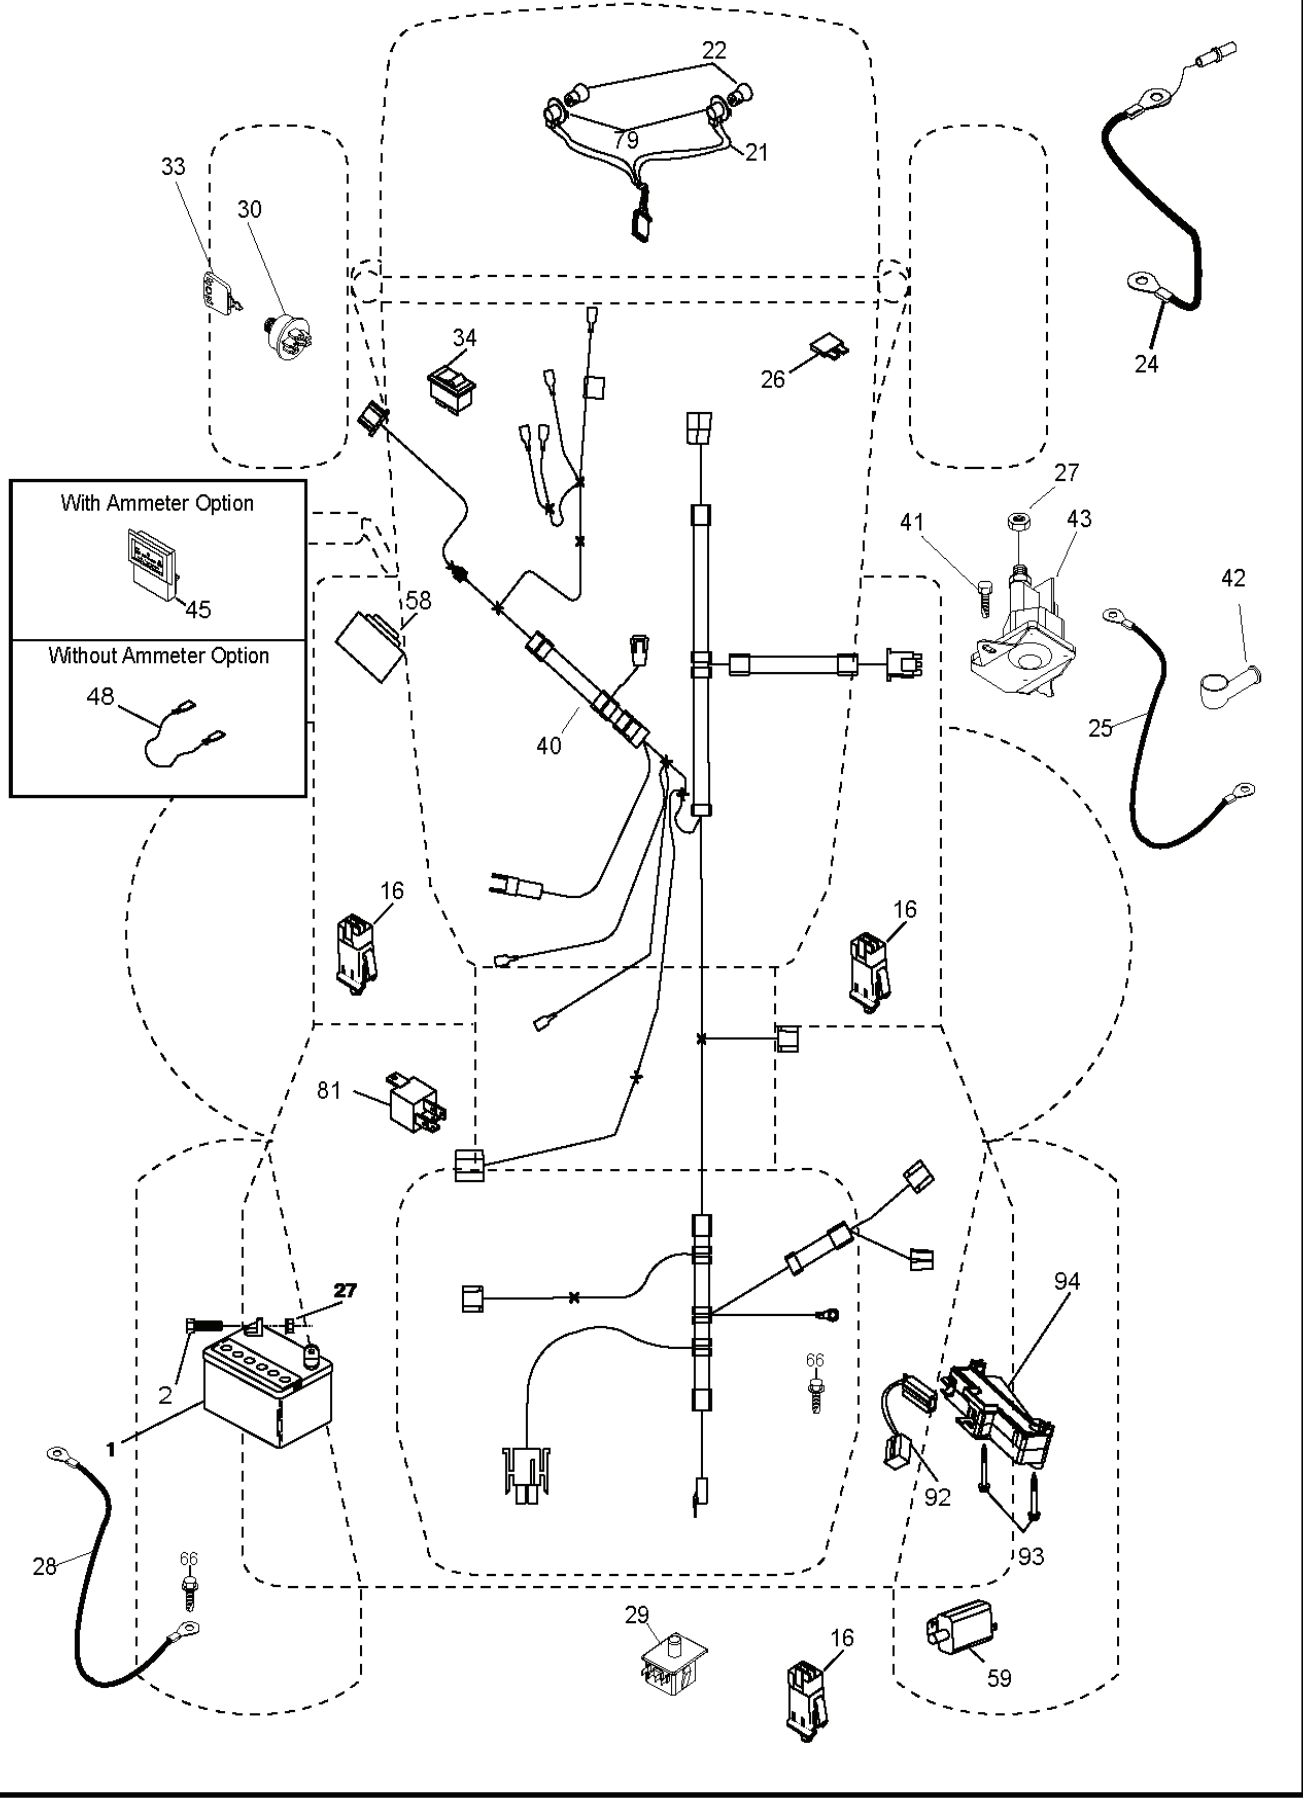

C01

REF.	PART NO.	DESCRIPTION	REMARK	QTY.	KIT
1	532163465	BATTERY		1	
2	874760412	BOLT		1	
16	532176138	MICRO SWITCH		1	
21	532183759	HARNESS		1	
22	532004152	BULB		1	
24	532421299	CABLE		1	
25	532165987	CABLE		1	
26	532175158	FUSE		1	
27	873510400	NUT		1	
28	532127725	CABLE		1	
29	532192749	SWITCH.SEAT.DP W/RAMPS		1	
30	532193350	IGNITION MODULE		1	
33	532411935	KEY		1	
34	532110712	SWITCH		1	
40	532197436	CABLE ASSY		1	
41	871110408	BOLT		1	
42	532131563	COVER		1	
43	532192507	SOLENOID		1	
48	532140844	ADAPTER		1	
58	532169419	BUZZER		1	
59	532180379	SWITCH FBI		1	
66	817490608	SCREW		1	
79	532175242	HOLDER		1	
81	532109748	RELAY		1	
92	532196615	CABLE ASSY		1	
93	532192540	SCREW		1	
94	532191834	MODULE.REVERSE.ROS		1