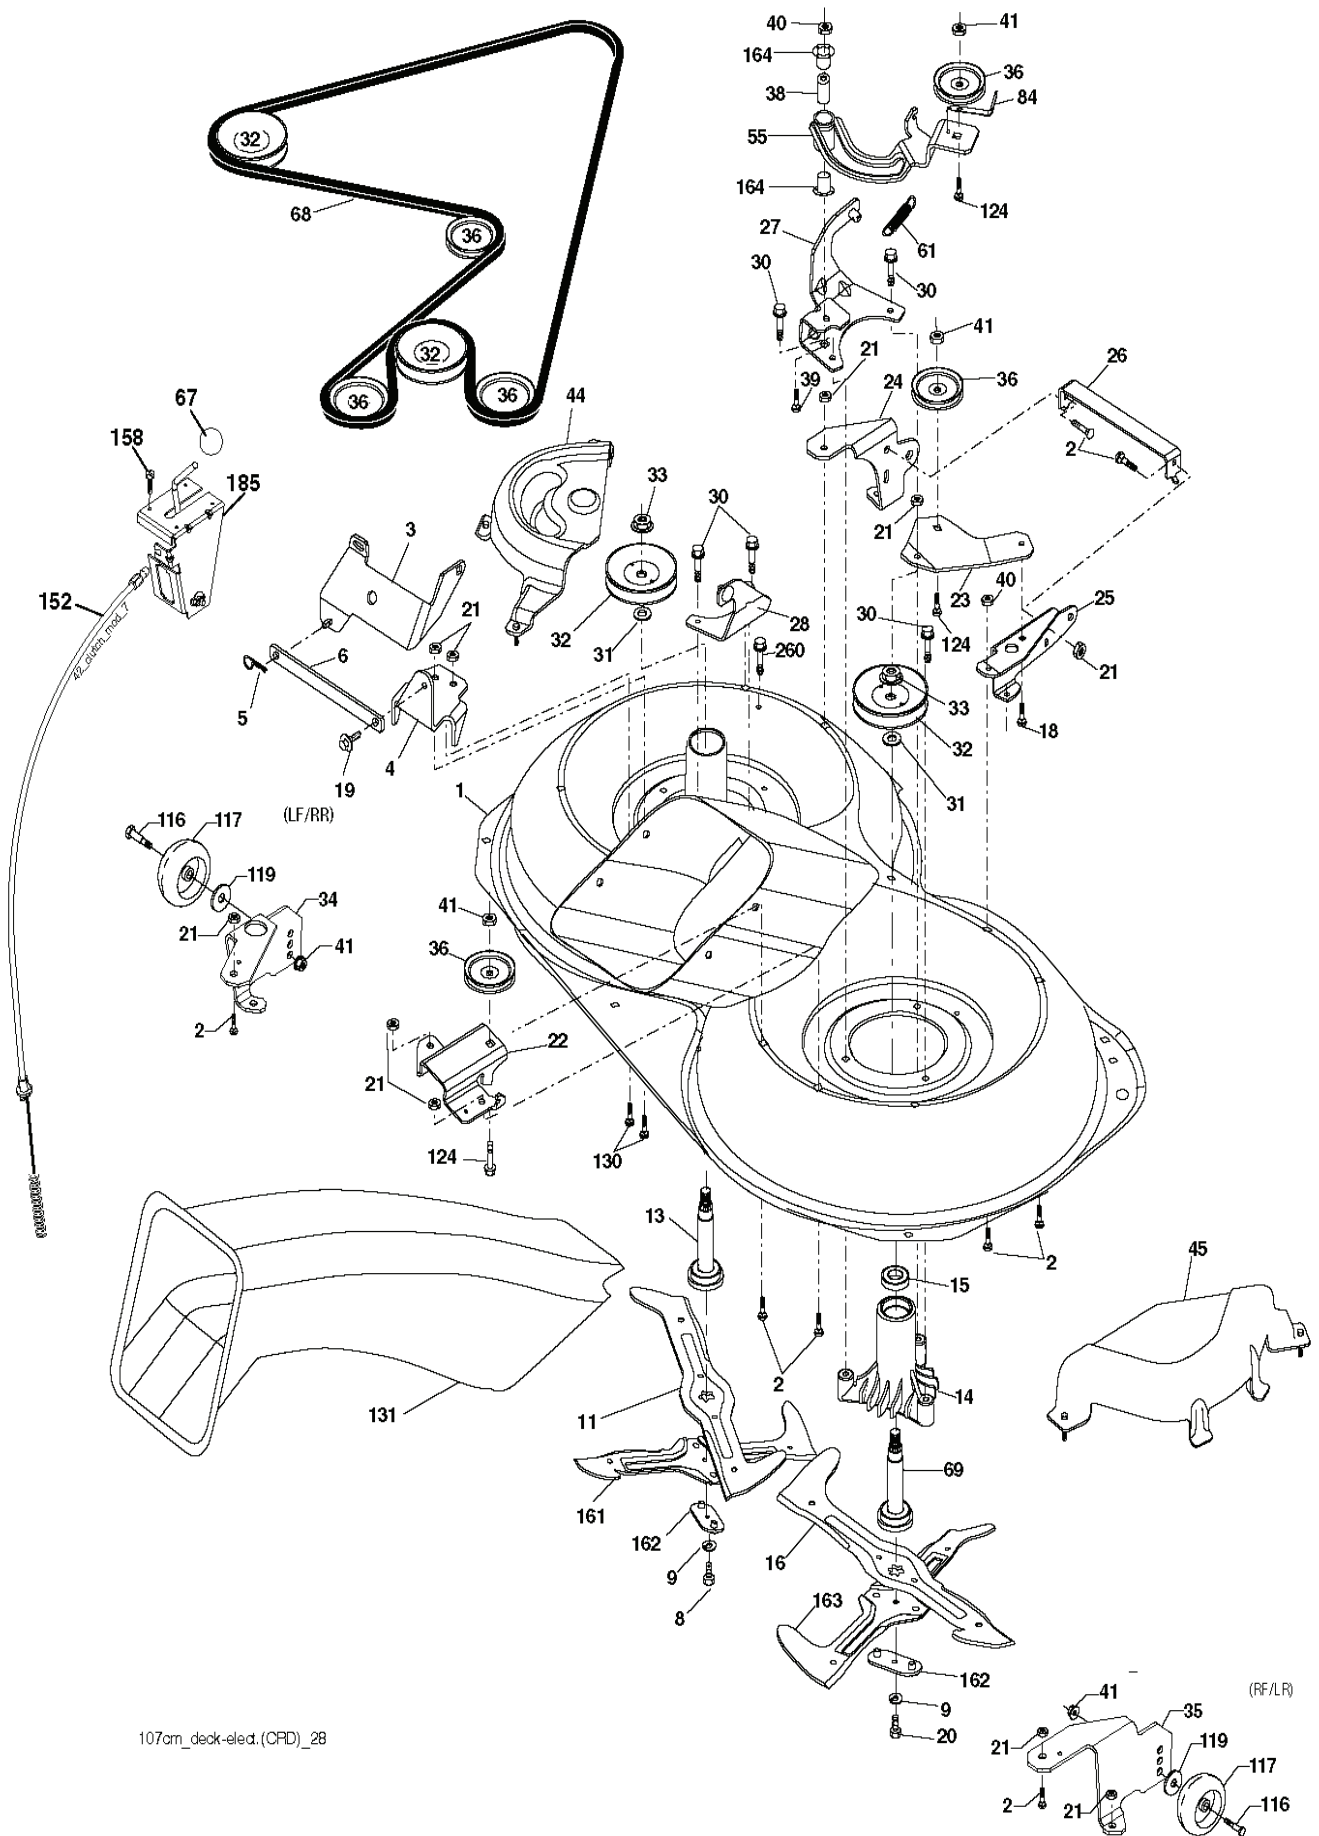

---

REF.	PART NO.	DESCRIPTION	REMARK	QTY.	KIT
207	532169845	WASHER		1	
214	532175609	LEVER		1	
215	532175652	ROD		1	
252	819131616	WASHER		1	
253	532175028	BRACKET		1	
254	817000616	SCREW		1	
255	532175608	SHAFT		1	
258	532178062	CLIP		1	
259	532180212	BRACKET		1	
261	532131494	PULLEY		1	
262	872110622	BOLT		1	
263	817000612	SCREW		1	
264	532431174	BRACKET		1	
265	532426913	SPACER		1	
266	532182061	PROTECTOR		1	
268	532182402	PROTECTOR		1	
275	819131614	WASHER		1	
292	532400271	SPACER		1	
293	872140628	BOLT		1	
294	532197033	NUT		1	
295	532179114	PULLEY		1	
297	817490610	SCREW		1	

C01

REF.	PART NO.	DESCRIPTION	REMARK	QTY.	KIT
1	532163465	BATTERY		1	
2	874760412	BOLT		1	
16	532176138	MICRO SWITCH		1	
21	532183759	HARNESS		1	
22	532004152	BULB		1	
24	532421299	CABLE		1	
25	532165987	CABLE		1	
26	532175158	FUSE		1	
27	873510400	NUT		1	
28	532127725	CABLE		1	
29	532192749	SWITCH.SEAT.DP W/RAMPS		1	
30	532193350	IGNITION MODULE		1	
33	532411935	KEY		1	
34	532110712	SWITCH		1	
40	532197436	CABLE ASSY		1	
41	871110408	BOLT		1	
42	532131563	COVER		1	
43	532192507	SOLENOID		1	
48	532140844	ADAPTER		1	
58	532169419	BUZZER		1	
59	532180379	SWITCH FBI		1	
66	817490608	SCREW		1	
79	532175242	HOLDER		1	
81	532109748	RELAY		1	
92	532196615	CABLE ASSY		1	
93	532192540	SCREW		1	
94	532191834	MODULE.REVERSE.ROS		1	

---

REF.	PART NO.	DESCRIPTION	REMARK	QTY.	KIT
1	532170551	THROTTLE CONTROL		1	
2	817720408	SCREW		1	
3				1	
4	532137352	MUFFLER		1	
13	532165291	GASKET		1	
23	532169837	HEAT SHIELD		1	
25	532190695	CONTROL CHOKE		1	
29	532137180	SPARK ARRESTER KIT		1	
31	532407551	FUEL TANK		1	
32	532430220	FUEL CAP		1	
33	532123487	HOSE CLAMP		1	
37	532137040	HOSE		1	
44	817670412	SCREW		1	
45	817000612	SCREW		1	
46	819091416	WASHER		1	
72	532192334	SCREW		1	
78	817060620	SCREW		1	
81	873510400	NUT		1	
14	532421922	EXTENSION PIPE		1	