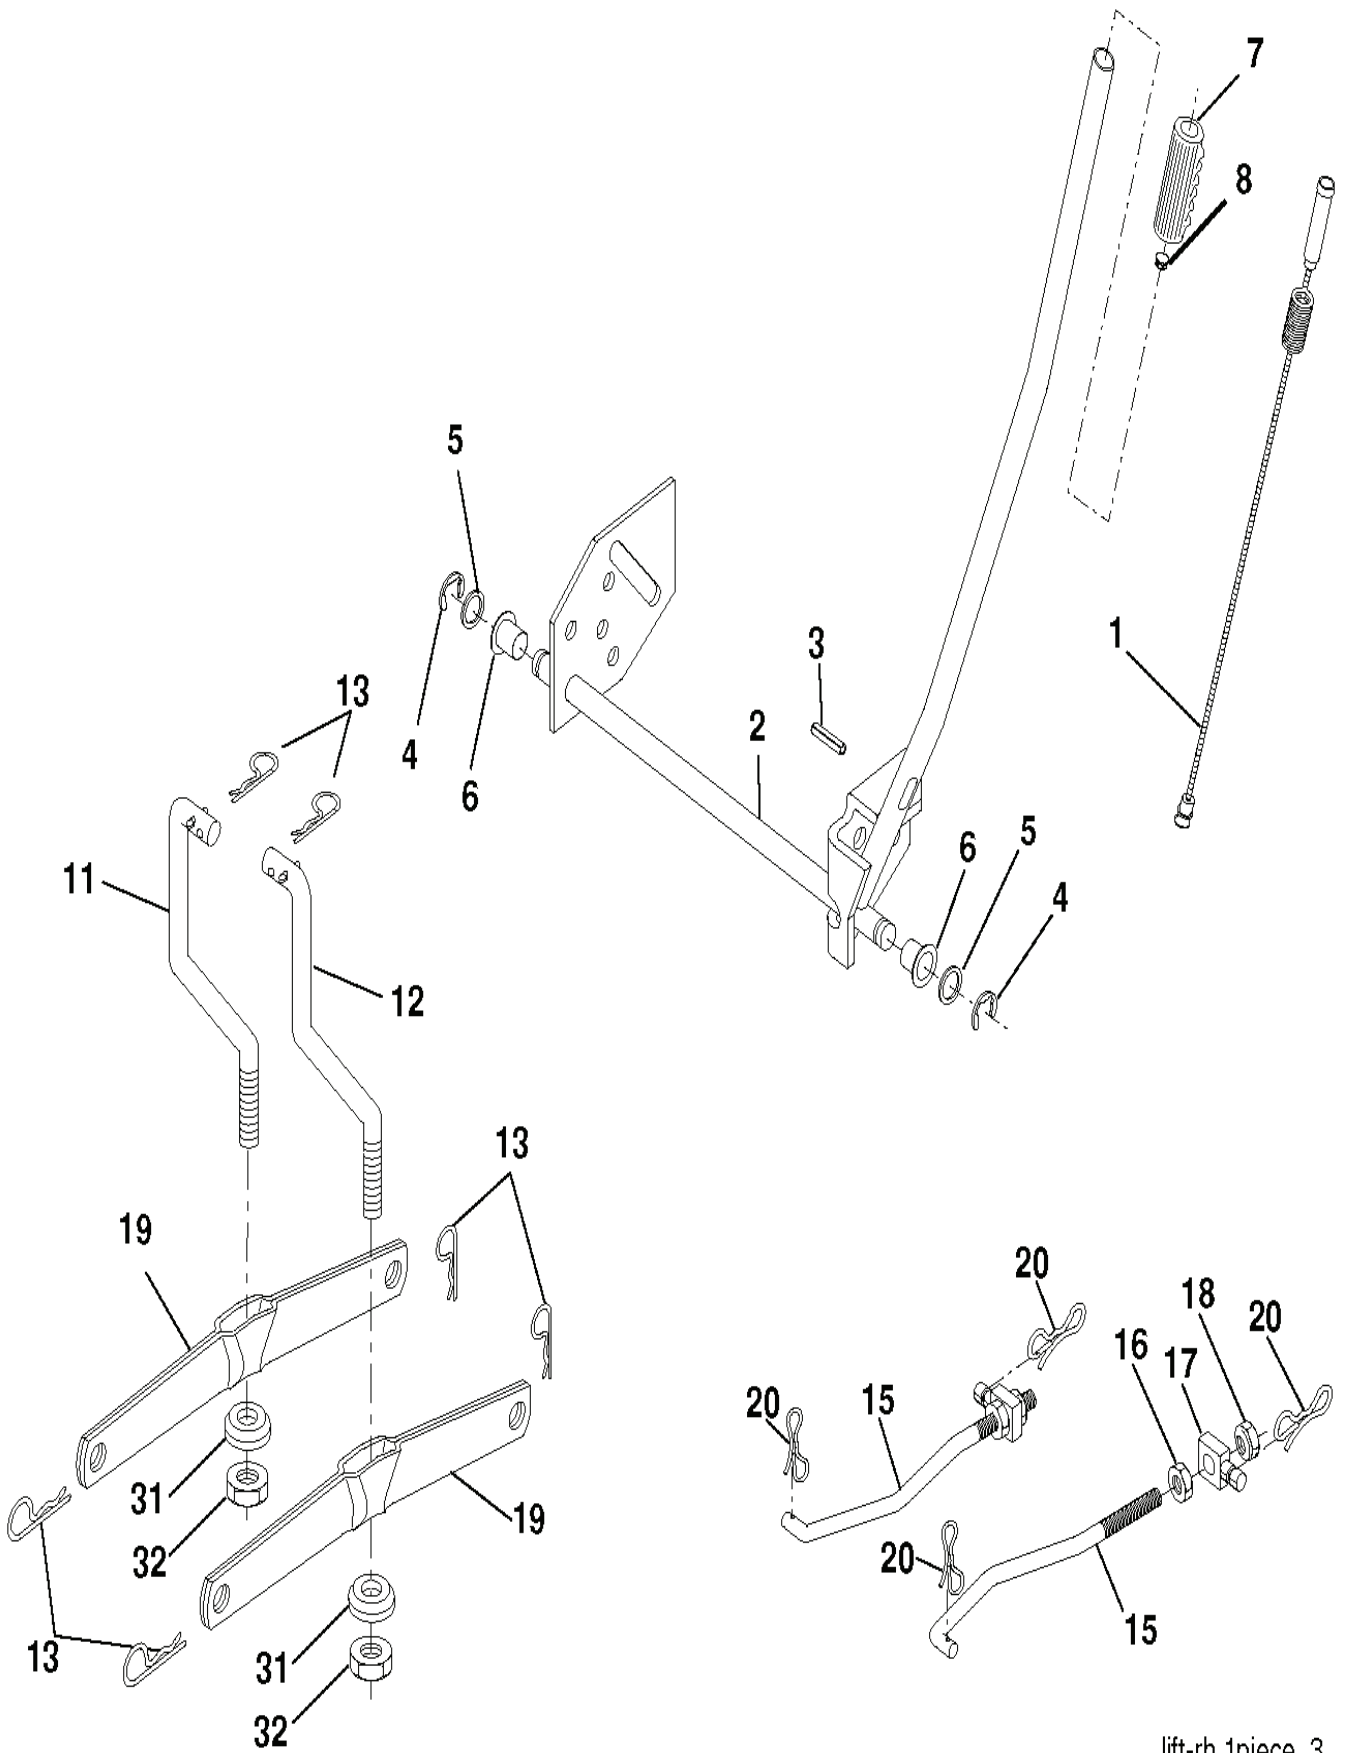

REF.	PART NO.	DESCRIPTION	REMARK	QTY.	KIT
1	532169160	HOUSING		1	
2	872140506	BOLT		1	
3	532165569	BRACKET		1	
4	532169167	BRACKET		1	
5	532124670	RETAINER RING		1	
6	532165557	ROD		1	
8	532181712	BOLT		1	
9	810030600	WASHER		1	
11	532180583	BLADE		1	
13	532137645	SHAFT		1	
14	532128774	BEARING HOUSING		1	
15	532110485	BEARING		1	
16	532180584	BLADE		1	
18	872110606	BOLT		1	
19	532132827	SPEC. BOLT		1	
20	532181713	BOLT		1	
21	873680500	NUT		1	
22	532169165	BRACKET		1	
23	532169166	BRACKET		1	
24	532413436	BRACKET		1	
25	532400105	BRACKET		1	
26	532400110	SUPPORT		1	
27	532169172	BRACKET		1	
28	532169168	BRACKET		1	
30	532173984	SCREW		1	
31	532187690	WASHER		1	
32	532198145	PULLEY		1	
33	532400234	NUT		1	
34	532400103	BRACKET		1	
35	532400104	BRACKET		1	
36	532146763	PULLEY		1	
38	532169851	SPACER		1	
39	872110622	BOLT		1	
40	873680600	NUT		1	
41	873900600	NUT		1	
44	532175538	COVER		1	
45	532175539	COVER		1	
46	532137729	SCREW		1	
55	532169849	LEVER		1	
61	532199487	SPRING		1	
67	532106932	KNOB		1	
68	532402009	BELT		1	
69	532165482	SHAFT		1	
84	532156085	BELT GUIDE		1	
116	532193406	BOLT		1	
117	532174873	WHEEL		1	
119	819132012	WASHER		1	
124	872110612	BOLT		1	
130	872110506	BOLT		1	
131	532165661	PIPE		1	
152	532176074	WIRE		1	
158	817720408	SCREW		1	
161	532180424	BLADE		1	
162	532180878	ADAPTER		1	
163	532180425	BLADE		1	
164	532124937	BEARING COL. STRG.		1	
185	532188234	CABLE		1	
260	817670608	SCREW		1	
--	532181857	BEARING HOUSING		1	
--	532181858	BEARING HOUSING		1	
--	532432502	CUTTING DECK		1	

lift-rh.1piece_3