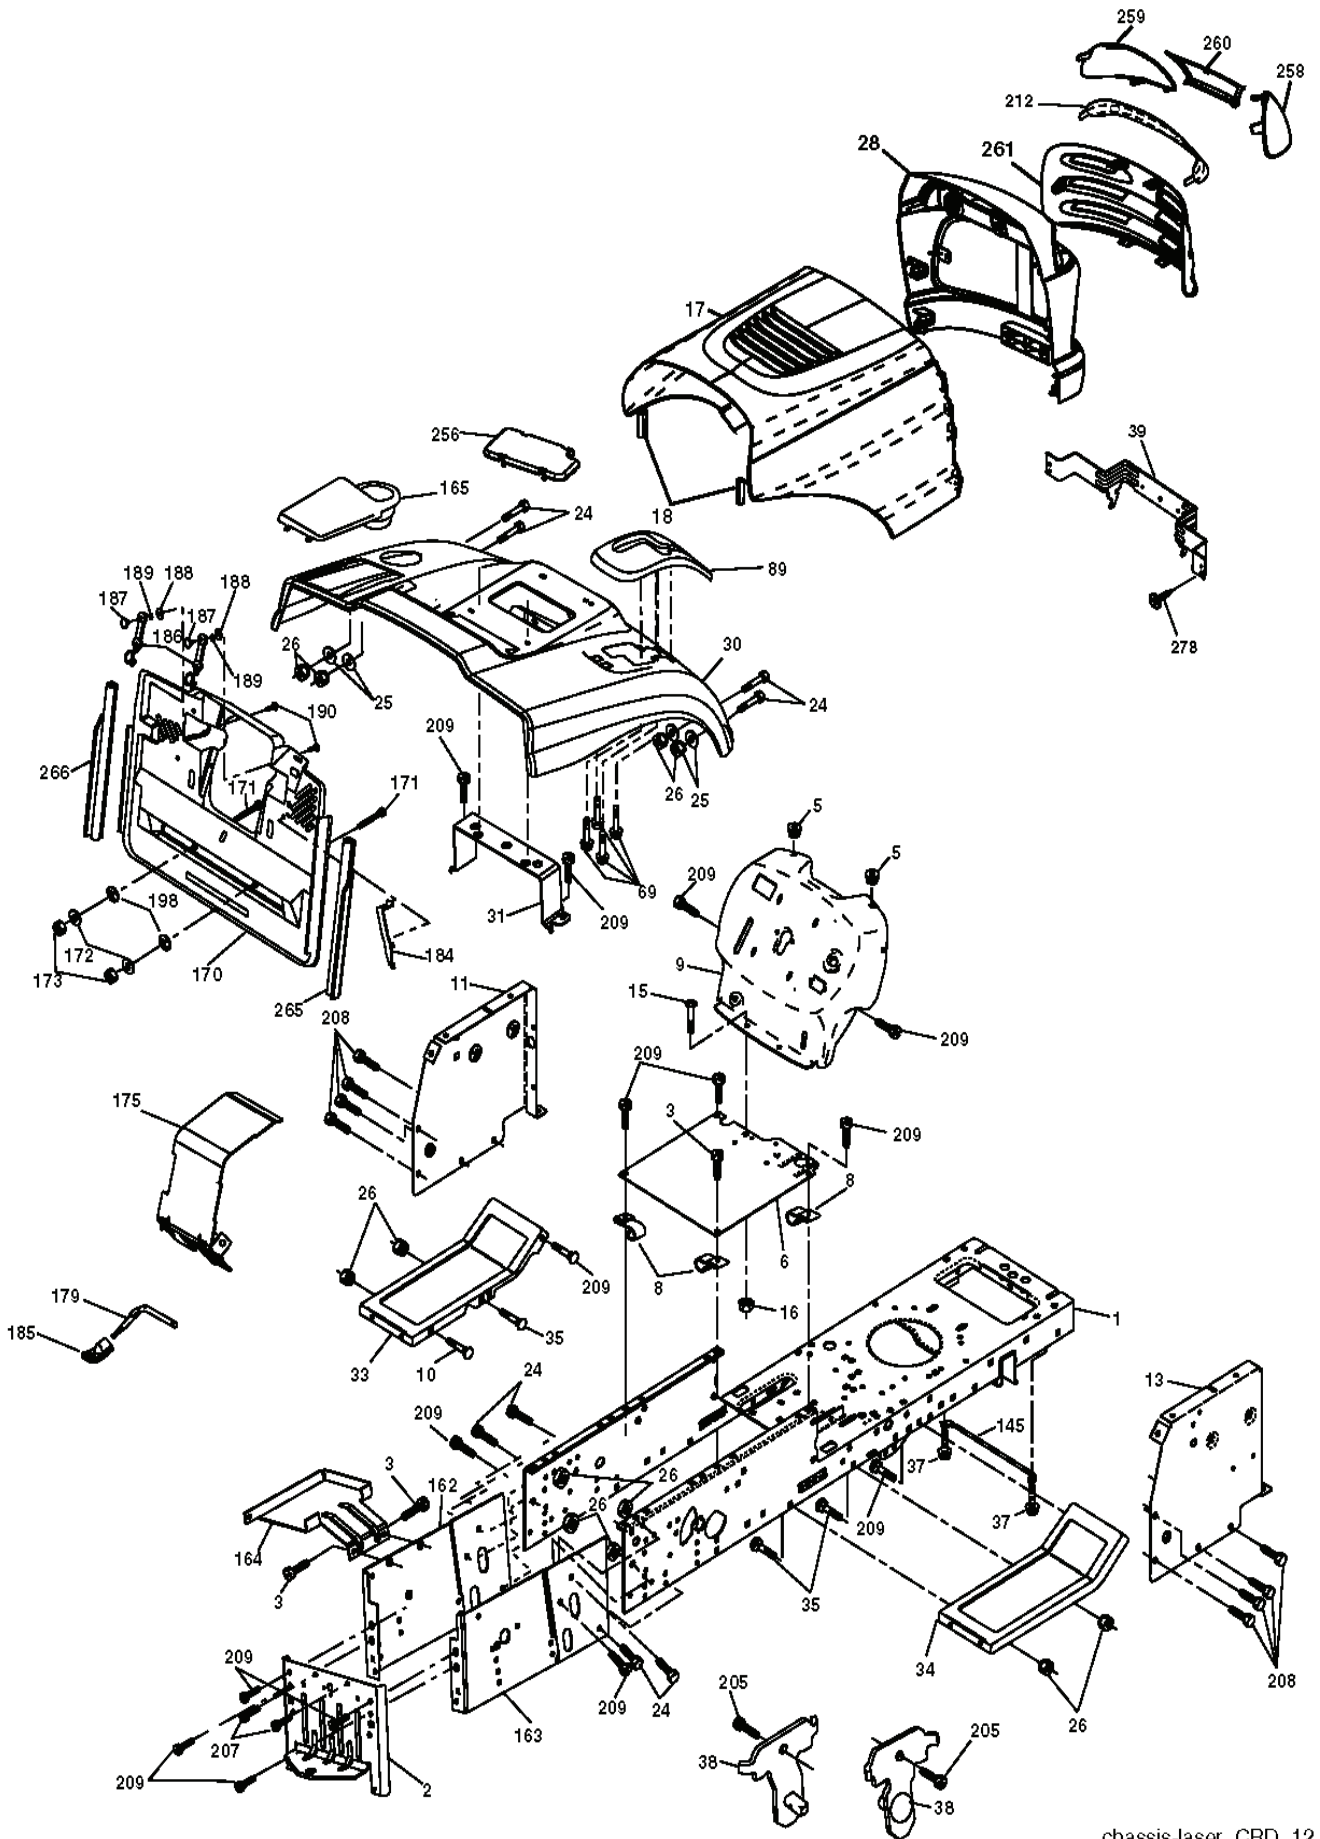

# **SPARE PARTS LIST**

Bagger Asy (CRD)\_21

REF.	PART NO.	DESCRIPTION	REMARK	QTY.	KIT
1	532428610	TUBE		1	
3	532123976	LOCKNUT		1	
4	532169916	HANDLE		1	
5	874981024	SCREW		1	
6	874981032	SCREW		1	
7	873401000	NUT		1	
8	532436933	COVER		1	
9	872140418	BOLT		1	
10	532181282	TUBE		1	
11	532165719	ROD		1	
12	532188848	BRACKET		1	
13	874760612	BOLT		1	
14	874520636	BOLT		1	
15	532124670	RETAINER RING		1	
16	873900600	NUT		1	
17	872140506	BOLT		1	
19	873900500	NUT		1	
20	532188847	BRACKET		1	
21	532406180	COLLECTION BAG		1	
22	532428236	BRACKET		1	
24	532165783	FRAME		1	
25	532193705	PIPE		1	
28	532165787	HANDLE		1	
31	532169484	PIN		1	
32	532126875	RIVET		1	
36	819132012	WASHER		1	
37	532175401	PLUG		1	
38	872010520	BOLT		1	
39	532416257	SEALING		1	
41	532432755	BRACKET		1	
43	532174083	PLUG		1	
46	872110510	BOLT		1	
47	532193704	PIPE		1	
49	532193305	ROD		1	
50	873800500	LOCK NUT		1	
51	532199903	LATCH		1	
53	873510400	NUT		1	
54	872140406	BOLT		1	
69	532435611	WASHER		1	
70	532435603	RIVET		1	

---

REF.	PART NO.	DESCRIPTION	REMARK	QTY.	KIT
1	532431220	DECAL		1	
2	532400389	LABEL		1	
3	532425758	DECAL		1	
4	532408153	LABEL		1	
6	532196841	DECAL		1	
7	532408154	LABEL		1	
8	532159737	DECAL		1	
10	532145005	DECAL		1	
11	532182166	DECAL		1	
12	532180432	DECAL		1	
13	532431094	DECAL		1	
14	532159736	DECAL		1	
16	532185651	DECAL		1	
17	532140837	DECAL		1	
18	532166286	DECAL		1	
--	532166960	DECAL		1	
--	532138311	DECAL		1	
--	532181091	PLATE		1	
--	532181090	PLATE		1	
--				1	