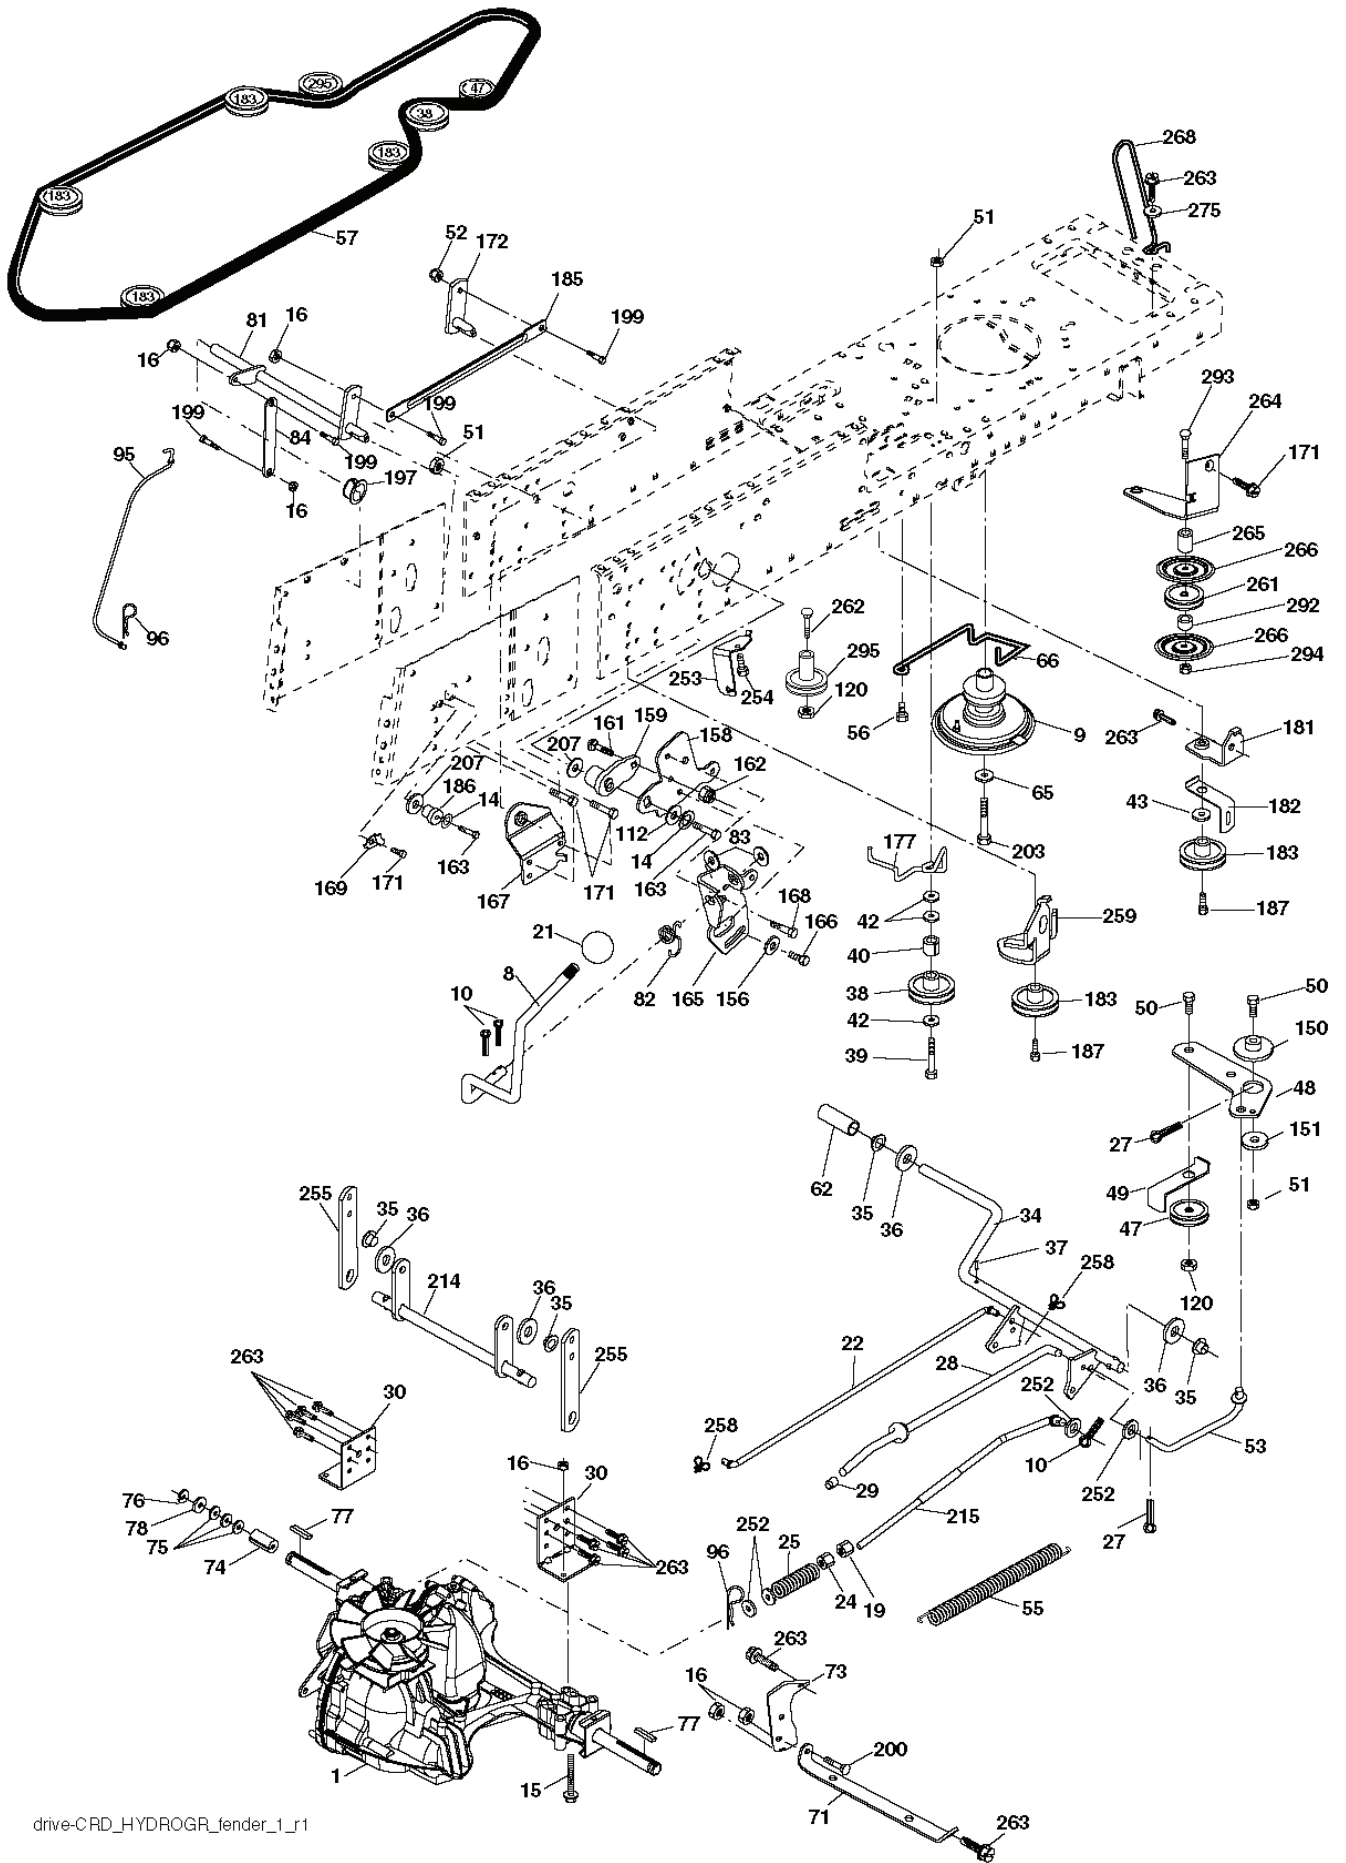

# **SPARE PARTS LIST**

Bagger Asy (CRD)\_21

REF.	PART NO.	DESCRIPTION	REMARK	QTY.	KIT
1	532428610	TUBE		1	
3	532123976	LOCKNUT		1	
4	532169916	HANDLE		1	
5	874981024	SCREW		1	
6	874981032	SCREW		1	
7	873401000	NUT		1	
8	532436933	COVER		1	
9	872140418	BOLT		1	
10	532181282	TUBE		1	
11	532165719	ROD		1	
12	532188848	BRACKET		1	
13	874760612	BOLT		1	
14	874520636	BOLT		1	
15	532124670	RETAINER RING		1	
16	873900600	NUT		1	
17	872140506	BOLT		1	
19	873900500	NUT		1	
20	532188847	BRACKET		1	
21	532406180	COLLECTION BAG		1	
22	532428236	BRACKET		1	
24	532165783	FRAME		1	
25	532193705	PIPE		1	
28	532165787	HANDLE		1	
31	532169484	PIN		1	
32	532126875	RIVET		1	
36	819132012	WASHER		1	
37	532175401	PLUG		1	
38	872010520	BOLT		1	
39	532416257	SEALING		1	
41	532432755	BRACKET		1	
43	532174083	PLUG		1	
46	872110510	BOLT		1	
47	532193704	PIPE		1	
49	532193305	ROD		1	
50	873800500	LOCK NUT		1	
51	532199903	LATCH		1	
53	873510400	NUT		1	
54	872140406	BOLT		1	
69	532435611	WASHER		1	
70	532435603	RIVET		1	

---

REF.	PART NO.	DESCRIPTION	REMARK	QTY.	KIT
1	532431220	DECAL		1	
2	532400389	LABEL		1	
3	532425758	DECAL		1	
4	532408153	LABEL		1	
6	532196841	DECAL		1	
7	532408154	LABEL		1	
8	532159737	DECAL		1	
10	532145005	DECAL		1	
11	532182166	DECAL		1	
12	532180432	DECAL		1	
13	532431094	DECAL		1	
14	532159736	DECAL		1	
16	532185651	DECAL		1	
17	532140837	DECAL		1	
18	532166286	DECAL		1	
--	532166960	DECAL		1	
--	532138311	DECAL		1	
--	532181091	PLATE		1	
--	532181090	PLATE		1	
--				1	