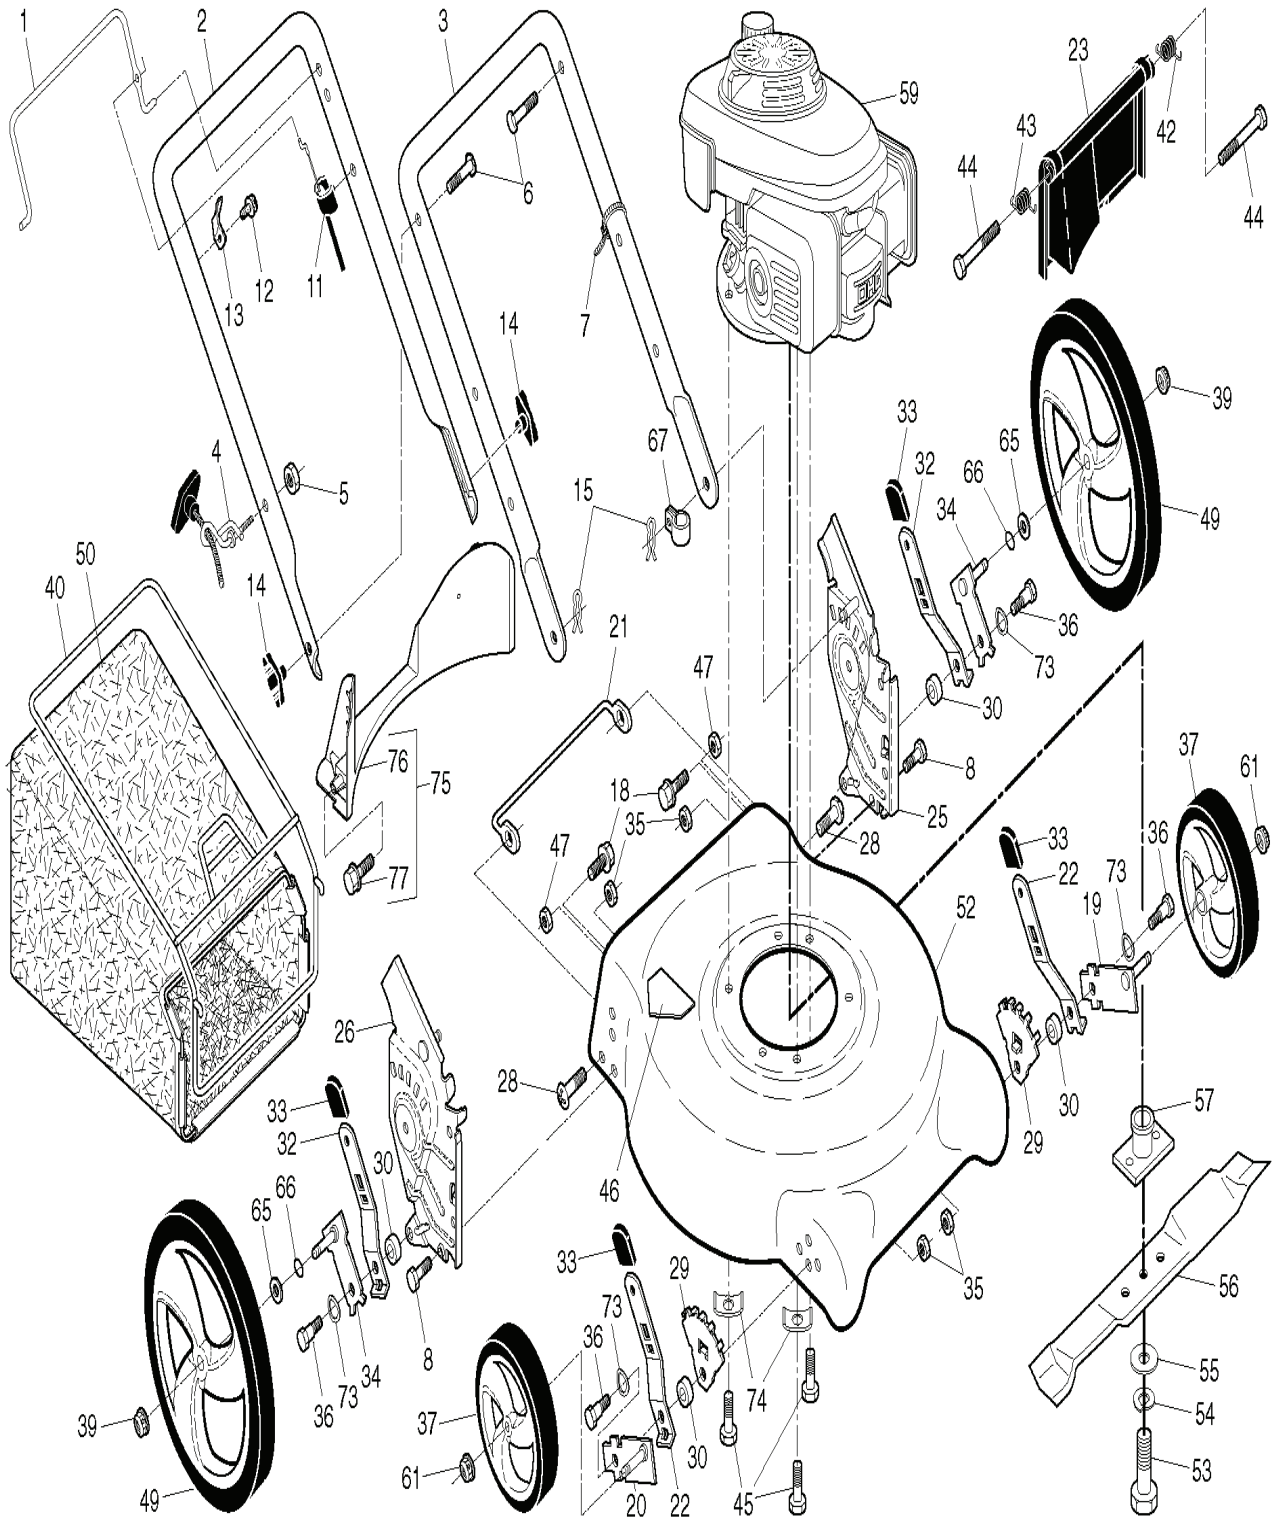

SPARE PARTS CATALOGUE
: PARTNER P53-500CMW

Spare Parts List

SPARE PARTS LIST

REF.	PART NO.	DESCRIPTION	REMARK	QTY.	KIT
1	532195574	BAIL		1	
2	532195547	HANDLE		1	
3	532174291	HANDLE		1	
4	532194788	GUIDE		1	
5	532132004	NUT		1	
6	532191574	SCREW		1	
7	532066426	HOOP		1	
8	874780512	SCREW		1	
11	532176556	CABLE		1	
12	532750634	SCREW		1	
13	532430034	BRACKET		1	
14	532191938	KNOB		1	
15	532051793	PIN		1	
18	817600406	SCREW		1	
19	532406689	AXLE	LH	1	
20	532406690	AXLE	RH	1	
21	532413543	FOOT.GUARD.21.DOMED.CE*SUBS/2*		1	
22	532406428	SPRING		1	
23	532410603	DEFLECTOR		1	
25	532413960	HANDLE BRACKET	LH	1	
26	532413962	HANDLE BRACKET	RH	1	
28	817060410	SCREW		1	
29	532410594	WHEEL ADJ BRACKET FRONT		1	
30	532401629	SPACER		1	
32	532410595	SPRING		1	
33	532087877	KNOB		1	
34	532410600	AXLE	LH	1	
35	532426589	NUT		1	
36	532401638	BOLT		1	
37	532403114	WHEEL		1	
39	532401949	NUT		1	
40	532411949	FRAME		1	
42	532405421	SPRING	LH	1	
43	532405423	SPRING	RH	1	
44	532184193	BOLT		1	
45	532150406	BOLT		1	
46	532182166	DECAL		1	
47	532751153	NUT		1	
48	532410601	AXLE	RH	1	
49	532402935	WHEEL		1	
50	532402024	GRASSBAG		1	
52	532413900	KIT		1	
53	532851084	SCREW		1	
54	532850263	WASHER		1	
55	532851074	WASHER		1	
56	532199377	MOWER BLADE		1	
57	532850977	BLADE ADAPTOR USA 7/8"		1	
59	000000000	W/O DESCRIPTION	B&S 10T502-1000-EA	1	
61	532409148	NUT		1	
65	532088348	WASHER		1	
66	532197480	O-RING		1	
67	532197991	CLIP		1	
73	532401630	WASHER		1	
74	532125078	WASHER		1	
75	532413693	KIT		1	
76	532410589	BAFFLE		1	
77	817411312	SCREW		1	
	532182191	LABEL WARNING	NOT SHOWN	1	