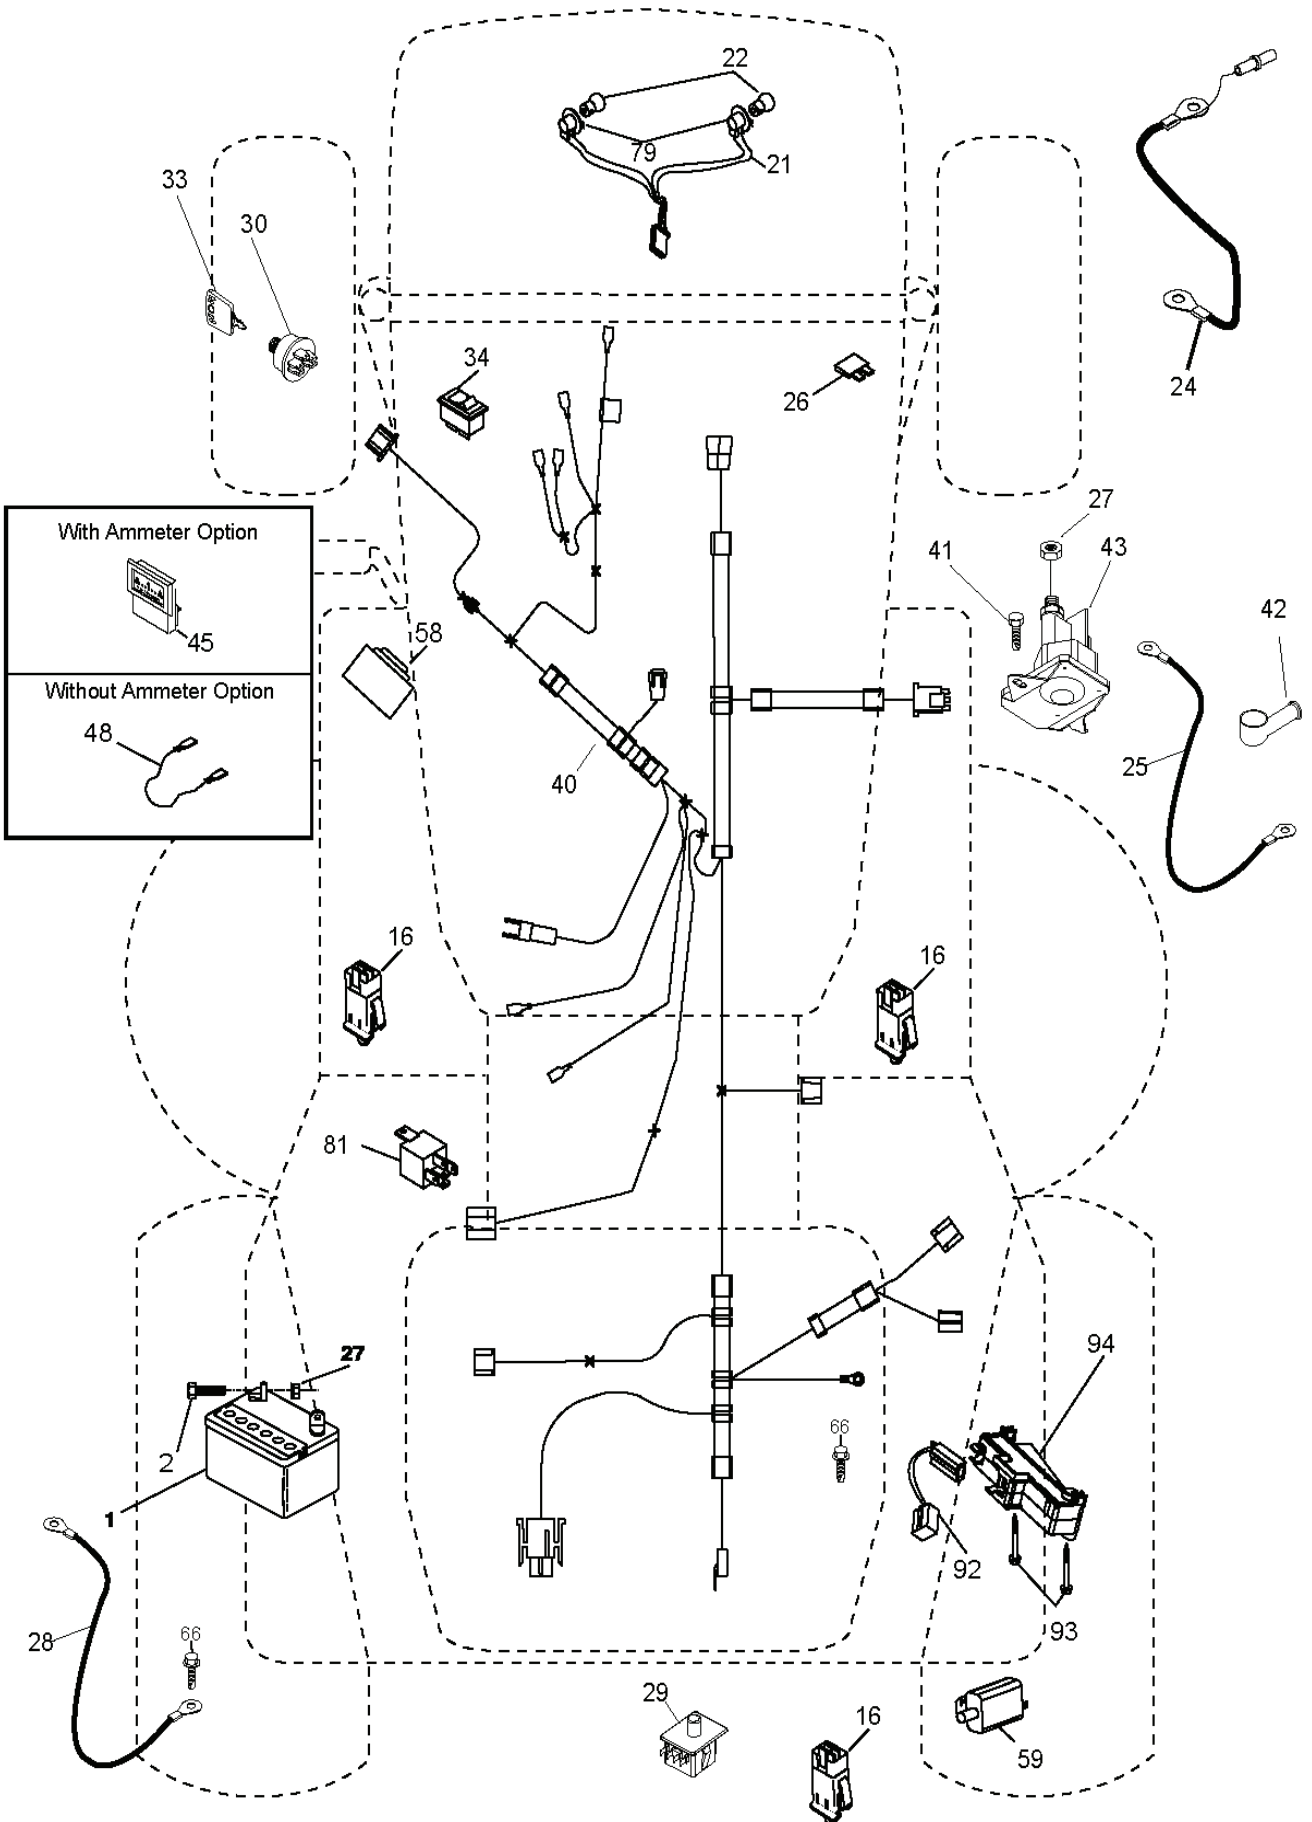

REF.	PART NO.	DESCRIPTION	REMARK	QTY.	KIT
203	871170780	BOLT		1	
207	532169845	WASHER		1	
214	532175609	LEVER		1	
215	532175652	ROD		1	
252	819131616	WASHER		1	
253	532175028	BRACKET		1	
254	817000616	SCREW		1	
255	532175608	SHAFT		1	
258	532178062	CLIP		1	
259	532180212	BRACKET		1	
261	532131494	PULLEY		1	
262	872110622	BOLT		1	
263	817000612	SCREW		1	
264	532197608	BRACKET		1	
265	532182013	SPACER		1	
266	532182061	PROTECTOR		1	
268	532182402	PROTECTOR		1	
275	819131614	WASHER		1	
292	532400271	SPACER		1	
293	872140628	BOLT		1	
294	532197033	NUT		1	
295	532179114	PULLEY		1