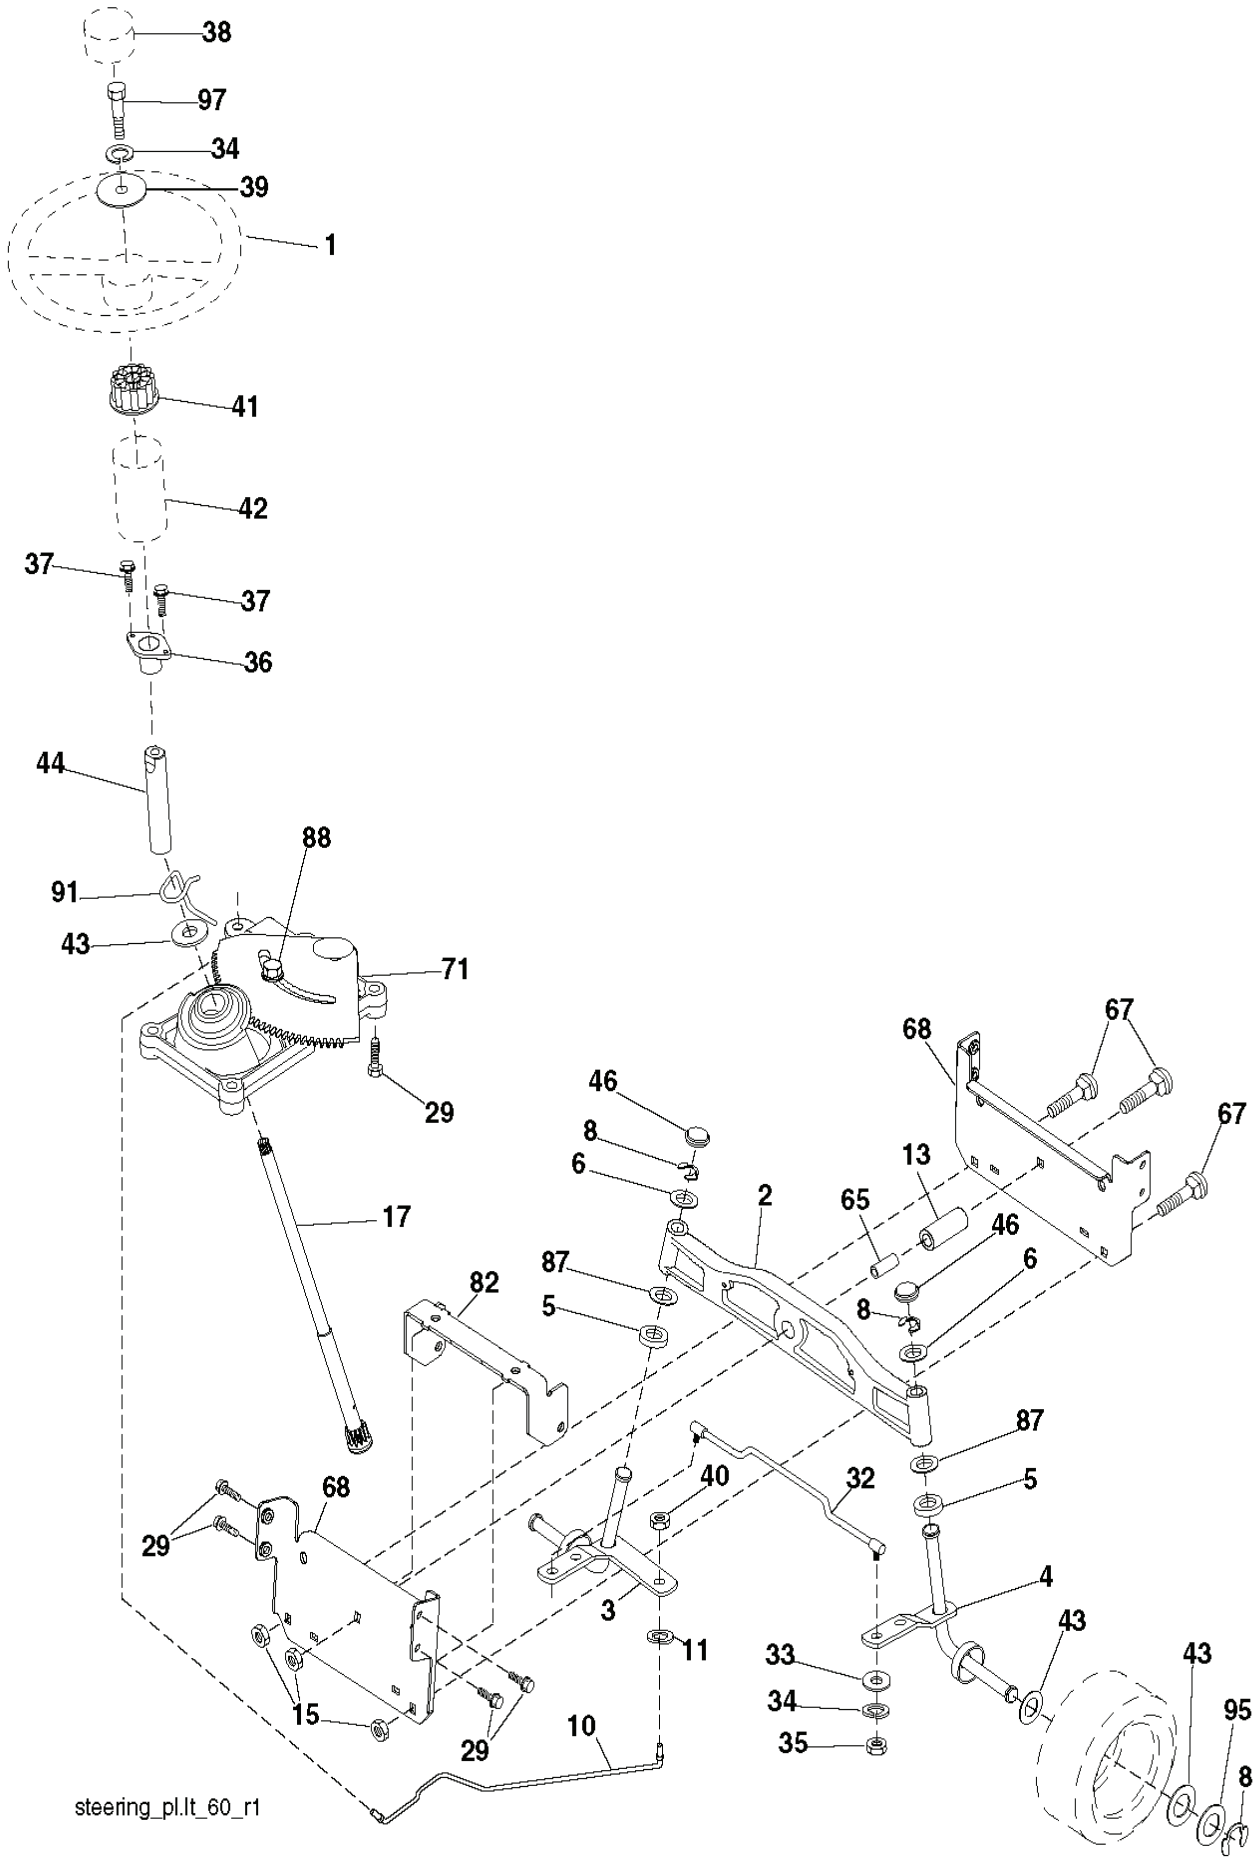

REF.	PART NO.	DESCRIPTION	REMARK	QTY.	KIT
1	532408144	LABEL		1	
2	532400389	LABEL		1	
3	532408055	LABEL		1	
4	532408149	LABEL		1	
5	532187811	DECAL		1	
6	532196841	DECAL		1	
7	532408146	LABEL		1	
8	532159737	DECAL		1	
9	532408150	LABEL		1	
10	532145005	DECAL		1	
11	532182166	DECAL		1	
12	532180432	DECAL		1	
13	532198083	DECAL		1	
14	532159736	DECAL		1	
15	532196842	DECAL		1	
17	532140837	DECAL		1	
18	532166286	DECAL		1	
--	532166960	DECAL		1	
--	532138311	DECAL		1	
--	532181091	PLATE		1	
--	532181090	PLATE		1	
--	532400909	OPERATORS MANUAL	(Euro)	1	
--	532400910	OPERATORS MANUAL	(Scan)	1	
--	532411956	OPERATOR'S MANUAL	(E-Bloc)	1	
--	532411957	OPERATOR'S MANUAL	(Baltic)	1	

---

REF.	PART NO.	DESCRIPTION	REMARK	QTY.	KIT
203	871170780	BOLT		1	
207	532169845	WASHER		1	
214	532175609	LEVER		1	
215	532175652	ROD		1	
252	819131616	WASHER		1	
253	532175028	BRACKET		1	
254	817000616	SCREW		1	
255	532175608	SHAFT		1	
258	532178062	CLIP		1	
259	532180212	BRACKET		1	
261	532131494	PULLEY		1	
262	872110622	BOLT		1	
263	817000612	SCREW		1	
264	532197608	BRACKET		1	
265	532182013	SPACER		1	
266	532182061	PROTECTOR		1	
268	532182402	PROTECTOR		1	
275	819131614	WASHER		1	
292	532400271	SPACER		1	
293	872140628	BOLT		1	
294	532197033	NUT		1	
295	532179114	PULLEY		1	

REMOVABLE CONNECTIONS  
 NON-REMOVABLE CONNECTIONS

RELAY

seat\_lt.knob\_7(CRD)

---

REF.	PART NO.	DESCRIPTION	REMARK	QTY.	KIT
1	532188713	SEAT		1	
2	532140551	BRACKET		1	
3	871110616	SCREW		1	
4	819131610	WASHER		1	
5	532145006	CLIP		1	
6	873800600	NUT		1	
7	532124181	SPRING		1	
8	817000616	SCREW		1	
9	819131614	WASHER		1	
10	532195530	BERCEAU DE SIEGE CONDUCTEUR		1	
11	532166369	WING NUT		1	
12	532174648	BRACKET		1	
13	532121248	BUSHING		1	
14	872050412	BOLT		1	
15	532134300	SPACER		1	
16	532121250	SPRING		1	
17	532123976	LOCKNUT		1	
21	532171852	BOLT		1	
22	873800500	LOCK NUT		1	
24	819171912	WASHER		1	
25	532127018	BOLT		1	